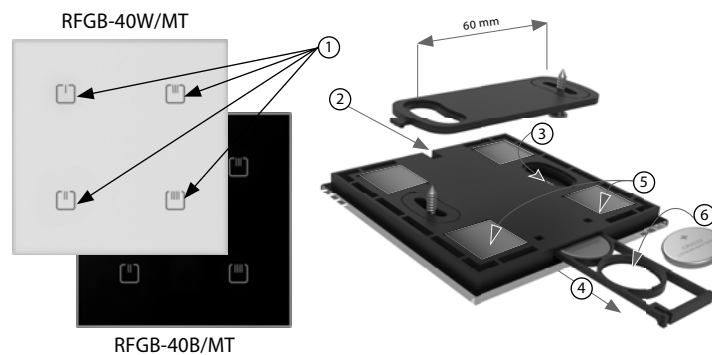

RFGB-40/MT

www.elko.li/rfgb-40-mt

EN Glass touch controller – 4 buttons, sharp MATTER

CZ Dotykový skleněný ovladač – 4 tlačítka, sharp MATTER

SK Dotykový sklenený ovládač – 4 tlačidlá, sharp MATTER

PL Szklany sterownik dotekowy - 4 przyciski, sharp MATTER

HU Érintőgombos üveg vezérlő – 4 gombos, szögletes - MATTER

RU Сенсорный стеклянный контроллер – 4 кнопки, sharp MATTER

RO Înterupător tactil din sticlă - 4 butoane, sharp MATTER

DE Glas-Touch-Controller – 4 Tasten, sharp MATTER

ES Mando táctil de cristal – 4 botones, sharp MATTER

Connection / Zapojení / Zapojenie / Podłączenie / Bekötés / Связь / Conexiune / Verbindung / Conexión / Veza

- **EN** To assign an element to the MATTER ecosystem, scan the QR code.
- **CZ** Pro přiřazení prvku do ekosystému MATTER naskenujte QR kód.
- **SK** Pre priradenie prvku do ekosystému MATTER naskenujte QR kód.
- **PL** Zeskanuj kod QR, aby przypisać element do ekosystemu MATTER.
- **HU** Olvassa be a QR-kódot, hogy hozzárendeljen egy elemet az MATTER ökoszisztémához.
- **RU** Pentru alocarea elementului în ecosistemul MATTER, scanați codul QR.
- **RO** Для включения элемента в экосистему MATTER отсканируйте QR-код.
- **DE** Scannen Sie den QR-Code, um das Element dem MATTER-Ökosystem zuzuordnen.
- **ES** Escanee el código QR para asignar el elemento en el ecosistema MATTER.

1. **EN**
1. Control buttons 1, 2, 3, 4
     PROG button = simultaneous pressing of buttons 1, 2, 3, 4
  2. Push
  3. Click
  4. Pull
  5. 4x two side tape
  6. 2x CR 2032 batteries
3. **Pairing mode**
4. Press any touch button once
   - Red LED flashes
5. **Restore factory settings**
6. Hold PROG button >10s

1. **HU**
1. Érintőgombok: 1, 2, 3, 4
     PROG gomb = az 1, 2, 3, 4 gombok egyidejű lenyomása.
  2. Tolás
  3. Pattintás
  4. Húzás
  5. 4x kétoldalas ragasztószalag
  6. 2x CR 2032 elem
3. **Párosítási mód**
4. Nyomja meg egyszerbármely érintőgombot
   - A piros LED villog
5. **Gyári beállítások visszaállítása**
6. Tartsa lenyomva a PROG gombot >10s

1. **RO**
1. Butoane tactile 1, 2, 3, 4
     Butonul PROG = apăsarea simultană a butoanelor 1, 2, 3, 4
  2. Apăsare
  3. Fixare prin clic
  4. Scoatere
  5. 4x bandă dublu-adezivă
  6. 2x baterie CR 2032
3. **Modul de împerechere**
4. Apăsați o dată orice buton tactil
   - LED-ul roșu clipește
5. **Restaurarea setărilor din fabrică**
6. Țineți apăsat butonul PROG >10s

1. **CZ**
1. Dotyková tlačítka 1, 2, 3, 4
     PRYZKISK PROG = současný stisk tlačítek 1, 2, 3, 4
  2. Zatlačit
  3. Zacvaknout
  4. Vytáhnout
  5. 4x oboustranná páska
  6. 2x baterie CR 2032
3. **Režim párování**
4. 1x stiskněte libovolně dotykové tlačítko
   - Červená led bliká
5. **Obnovení továrního nastavení**
6. Držte tlačítko PROG >10s

1. **PL**
1. Klawisze 1, 2, 3, 4
     Przycisk PROG = jednoczesne naciśnienie przycisków 1, 2, 3, 4
  2. Naciśnij
  3. Kliknij
  4. Wyciągnij
  5. 4x obustronna paska
  6. 2x baterie CR 2032
3. **Tryb parowania**
4. Raz naciśnij dowolny przycisk dotykowy
   - Czerwona dioda LED miga
5. **Przywrócenie ustawień fabrycznych**
6. Drżte tlačítko PROG >10s

1. **DE**
1. Touch-Tasten 1, 2, 3, 4
     Przycisk PROG = gleichzeitiges Drücken der Tasten 1, 2, 3, 4
  2. Eindrücken
  3. Einrasten
  4. Herausziehen
  5. 4x doppelseitiges Klebeband
  6. 2x Batterie CR 2032
3. **Pairing-Modus**
4. Drücken Sie eine beliebige Berührungstaste einmal
   - Rote LED blinkt
5. **Werkseinstellungen wiederherstellen**
6. PROG-Taste >10s gedrückt halten

1. **SK**
1. Dotykové tlačidlá 1, 2, 3, 4
     PROG tlačidlo = súčasné stlačenie tlačidiel 1, 2, 3, 4
  2. Zatlačiť
  3. Zacvaknúť
  4. Vytiahnuť
  5. 4x obojstranná páska
  6. 2x batérie CR 2032
3. **Režim párovania**
4. Raz stlačte ľubovoľné dotykové tlačidlo
   - Červená LED bliká
5. **Obnovenie výrobných nastavení**
6. Podržte tlačidlo PROG >10s