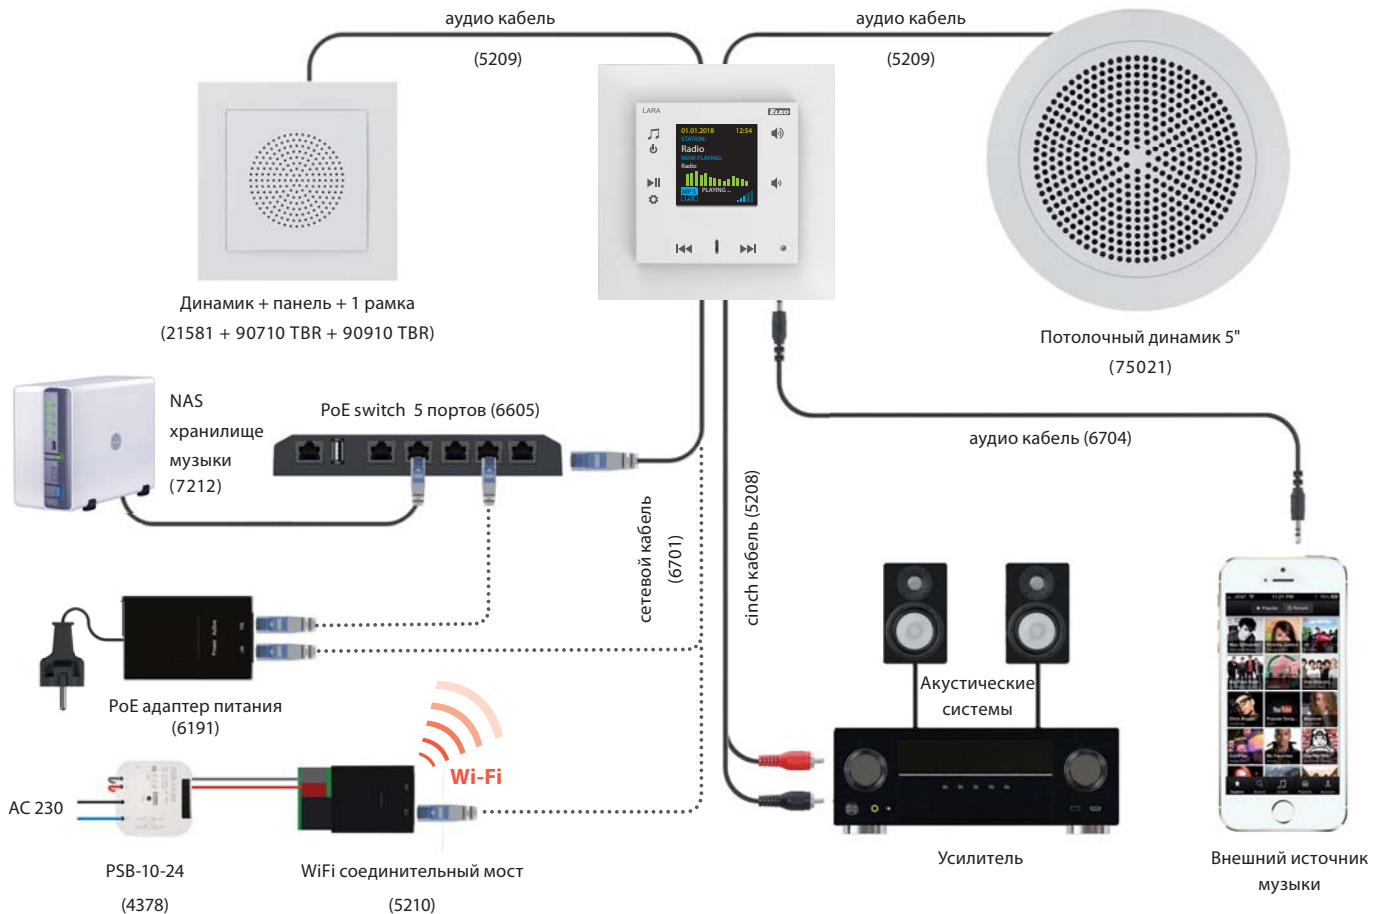

Управление касаниями

Управление посредством приложений

Управление посредством приложений LARA Dio и iNELS Home Control для смартфонов и планшетов Android и iOS.

Пример подключения

Динамики и кабели

СОЕДИНИТЕЛЬНЫЙ КАБЕЛЬ (LARA CINCH KABEL)
Служит для соединения LARA с внешним усилителем. Редукция 4 pin от LARA LINE OUT на 2x CINCH штекере до усилителя, длина 2x20см.