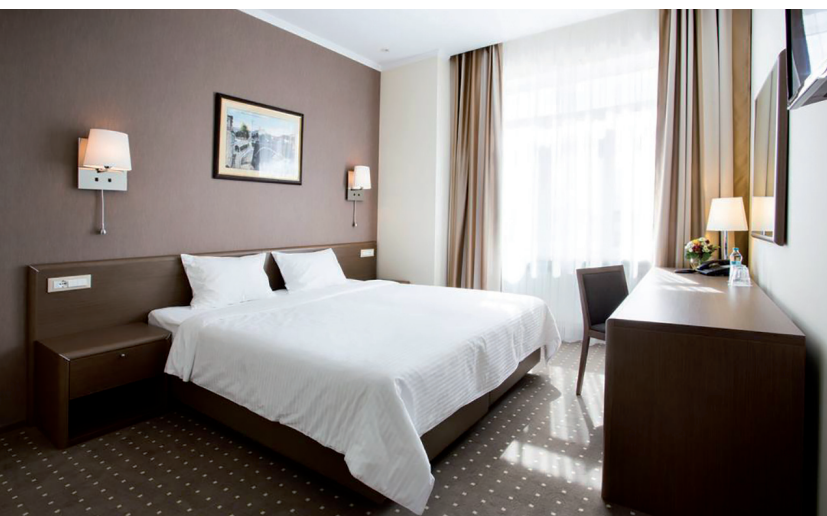

Alexandrovskiy Oděsa, Ukrajina

- 25 pokojů s kompletní domovní automatizací včetně centrálního ovládání
- integrace klimatizačních jednotek Samsung

Realizace: ELKO EP Ukrajina

Řízení

Ovládání spotřebičů

Osvětlení

DALI řízení

Žaluzie / Rolety

HVAC

GRMS

Přístup

Audio / Video

BMS řízení