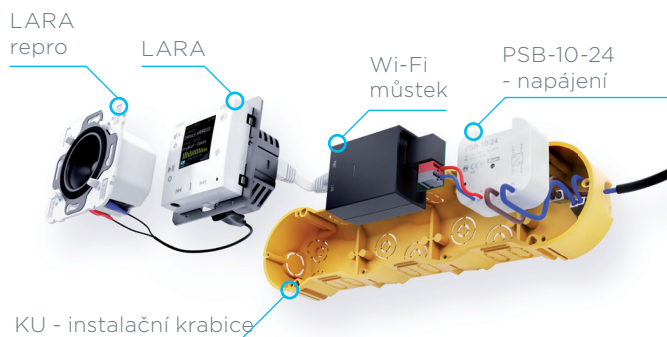

Způsob montáže

Montáž do zdi

LARA lze instalovat do instalační krabice (spolu s vypínači), a to v provedení od jednorámečku až po pětirámeček. Tato instalace se doporučuje v místech, kde již je osazena alespoň jedna instalační krabice, nebo v místech dutých stěn.

Na strop

rozměry (mm):
204x204x92

maximální výkon: 60 W

impedance: 8 Ω

barva: bílá

Způsob připojení

Napájení PoE + Wi-Fi do krabice

WiFi mûstek s PoE a napájecím zdrojem do instalační krabice. Napájení 230V.
obj. číslo: 5224

Napájení PoE do krabice

PoE injektor s napájecím zdrojem do instalační krabice. Napájení 230V.
obj. číslo: 6605

Napájení PoE

PoE injektor s adaptérem do zásuvky 230V.
obj. číslo: 5225

Napájení PoE + Wi-Fi