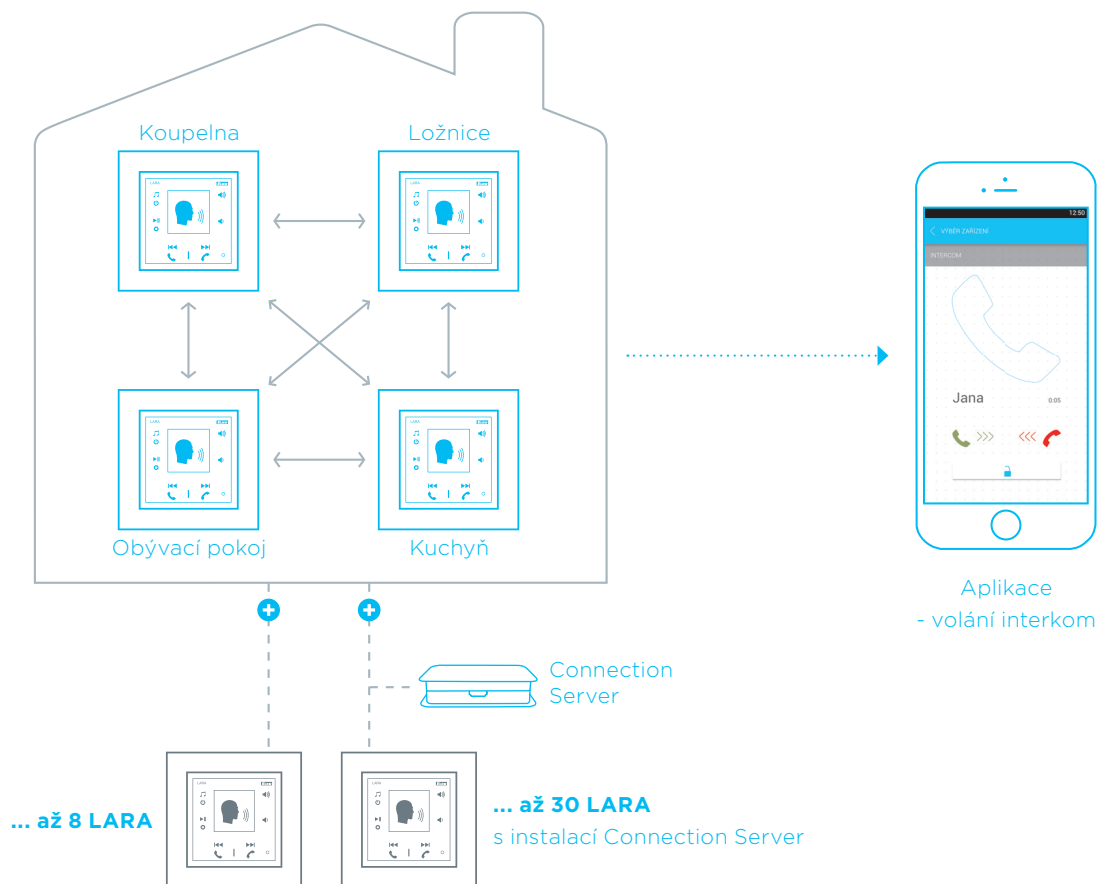

INTERKOM

Komunikuje se všemi členy rodiny po celém domě

VIDEOTELEFON

Přehled o tom, kdo právě stojí před Vašimi dveřmi.

AUDIOZÓNA

Přehrávač hudby v rámci systému iNELS Multimedia.

Každý má doma „nějaký ten“ vypínač. Ale dokážete si představit, že Vám ve vypínači hraje rádio, hudba a domlouváte se přes něj s rodinou nebo s návštěvou u dveří?

S LARA Radio je úzce spojena také hudba. Tu si můžete pouštět přímo z chytrého telefonu, MP3 přehrávače, iPad nebo datového úložiště NAS.

Interkom

Nejen, že LARA umí komunikovat s dveřní hláskou, ale dokáže také komunikovat s dalšími LARAMi nebo chytrými telefony, které mohou

být rozmístěny po celém domě. Umožní Vám tak zavolat na kteréhokoliv člena rodiny.

Videotelefon

Další z předností LARY je videotelefon. LARA je propojena s dveřní hláskou, která dává informaci o tom, kdo k Vám právě přišel na návštěvu. Na barevném displeji dokonce uvidíte, jak ná-

Způsob montáže

Montáž do zdi

LARA lze instalovat do instalační krabice (spolu s vypínači), a to v provedení od jednorámečku až po pětirámeček. Tato instalace se doporučuje v místech, kde již je osazena alespoň jedna instalační krabice, nebo v místech dutých stěn.