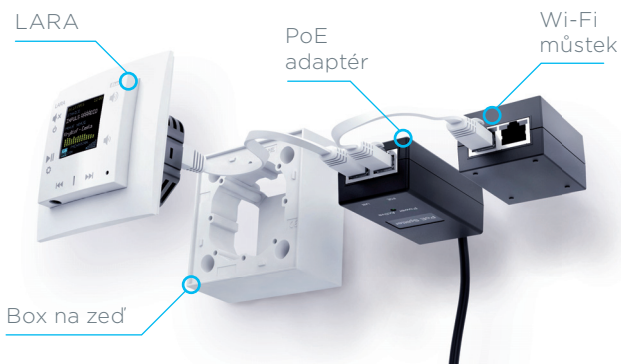

Způsob montáže

Montáž do zdi

LARA lze instalovat do instalační krabice (spolu s vypínači), a to v provedení od jednorámečku až po pětirámeček. Tato instalace se doporučuje v místech, kde již je osazena alespoň jedna instalační krabice, nebo v místech dutých stěn.

Na strop

rozměry (mm):
204x204x92

maximální výkon: 60 W

impedance: 8 Ω

barva: bílá

Způsob připojení

Napájení PoE + Wi-Fi do krabice

WiFi mûstek s PoE a napájecím zdrojem do instalační krabice. Napájení 230V.
obj. číslo: 5224

Napájení PoE do krabice

PoE injektor s napájecím zdrojem do instalační krabice. Napájení 230V.
obj. číslo: 6605

Napájení PoE

PoE injektor s adaptérem do zásuvky 230V.
obj. číslo: 5225

Napájení PoE + Wi-Fi

WiFi mûstek s PoE adaptérem s vidlicí do zásuvky 230V.
obj. číslo: 5227

Dveřní hlásky

2N Dveřní hláska

- Tato dveřní hláska je vhodná nejen pro rodinné domy, ale i pro komerční budovy a bytové domy.
- Díky jednoduché instalaci a programovatelným skriptům lze dveřní hlásku jednoduše propojit se systémem iNELS.
- Využít můžete i Vaši stávající kameru a připojit ji tak do jednoho systému.