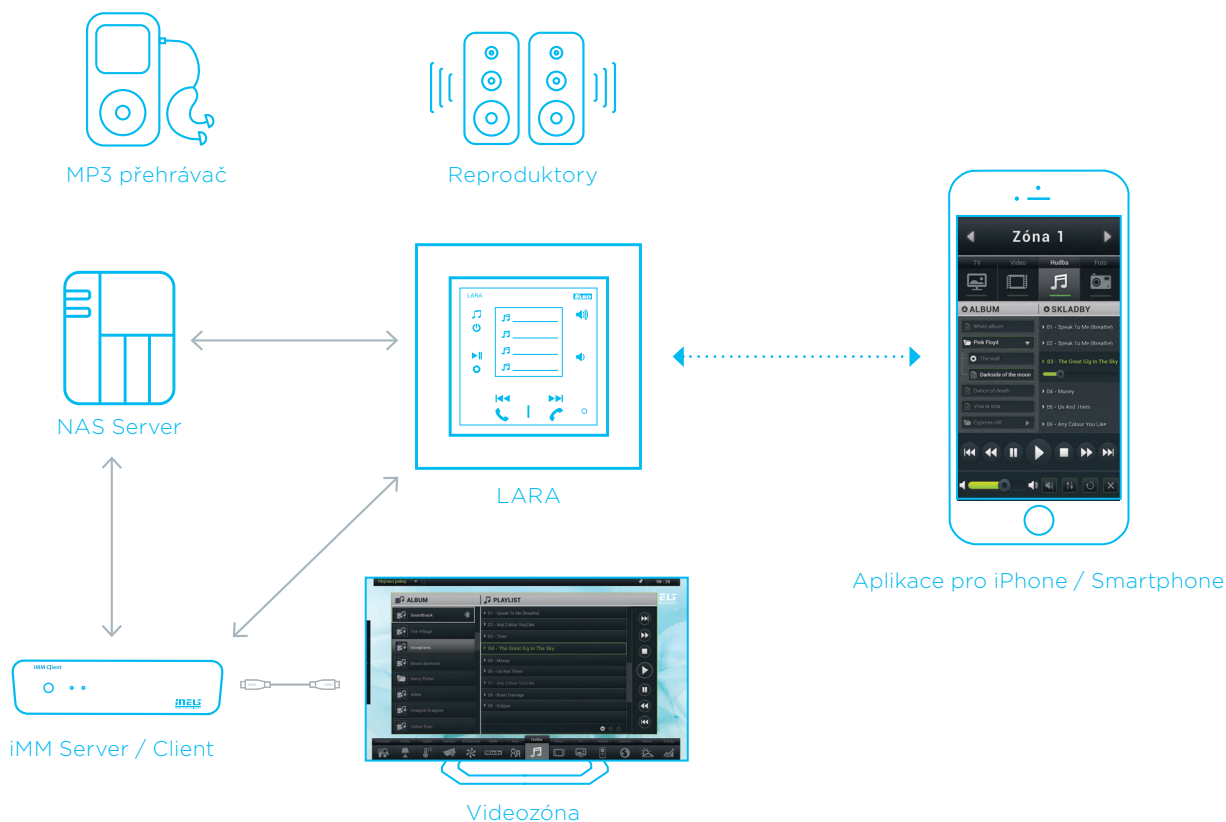

být rozmístěny po celém domě. Umožní Vám tak zavolat na kteréhokoliv člena rodiny.

Videotelefon

Další z předností LARY je videotelefon. LARA je propojena s dveřní hláskou, která dává informaci o tom, kdo k Vám právě přišel na návštěvu. Na barevném displeji dokonce uvidíte, jak ná-

vštěvník vypadá. Volat z dveřní hlásky můžete na kteroukoli LARU v domě nebo na všechny najednou. Díky spojení s dveřní hláskou můžete prostřednictvím LARY otevřít i branku.

Audiozóna

Díky funkci Audiozóny, můžete prostřednictvím LARY přehrávat hudbu z centrálního úložiště do kterékoliv místnosti. Vytvoříte si tak jednotlivé zóny pro poslech hudby přesně dle Vašich představ.

Hudba může být uložena na úložišti hudby (NAS Server) nebo na multimediálním serveru (iMM Client), který Vám nabízí navíc ovládání videa, kamer, světel, ... Jako dokonalý ovladač audiozóny můžete použít Váš chytrý telefon nebo tablet s aplikací iNELS Home Control.

Interkom & Videotelefon

LARA umožňuje komunikovat napříč domem (Interkom), stejně jako s dveřní hláskou před domem (Videotelefon).

Do systému lze připojit až 30 zařízení (LARA, telefon, tablet,...). LARA umí komunikovat i mimo dům - vše, co potřebujete, je připojení k internetu.