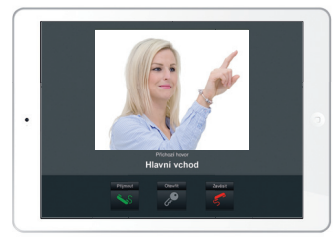

Interkom & Videotelefon

LARA umožňuje komunikovat napříč domem (Interkom), stejně jako s dveřní hláskou před domem (Videotelefon).

Do systému lze připojit až 30 zařízení (LARA, telefon, tablet,...). LARA umí komunikovat i mimo dům - vše, co potřebujete, je připojení k internetu.

Michal

S rodinou nebo přáteli můžete komunikovat i když nejste zrovna doma. Hovor z dveří hlásky je přeměřován přímo na Váš telefon.

Michaela

Komunikovat můžete přes aplikaci v telefonu nebo tabletu.

Připravena k instalaci