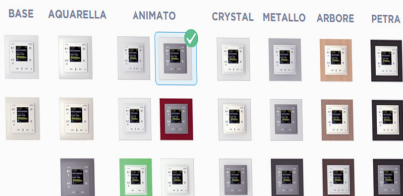

Velikost rámečku

Tato velikost nelze
v tomto designu

Design