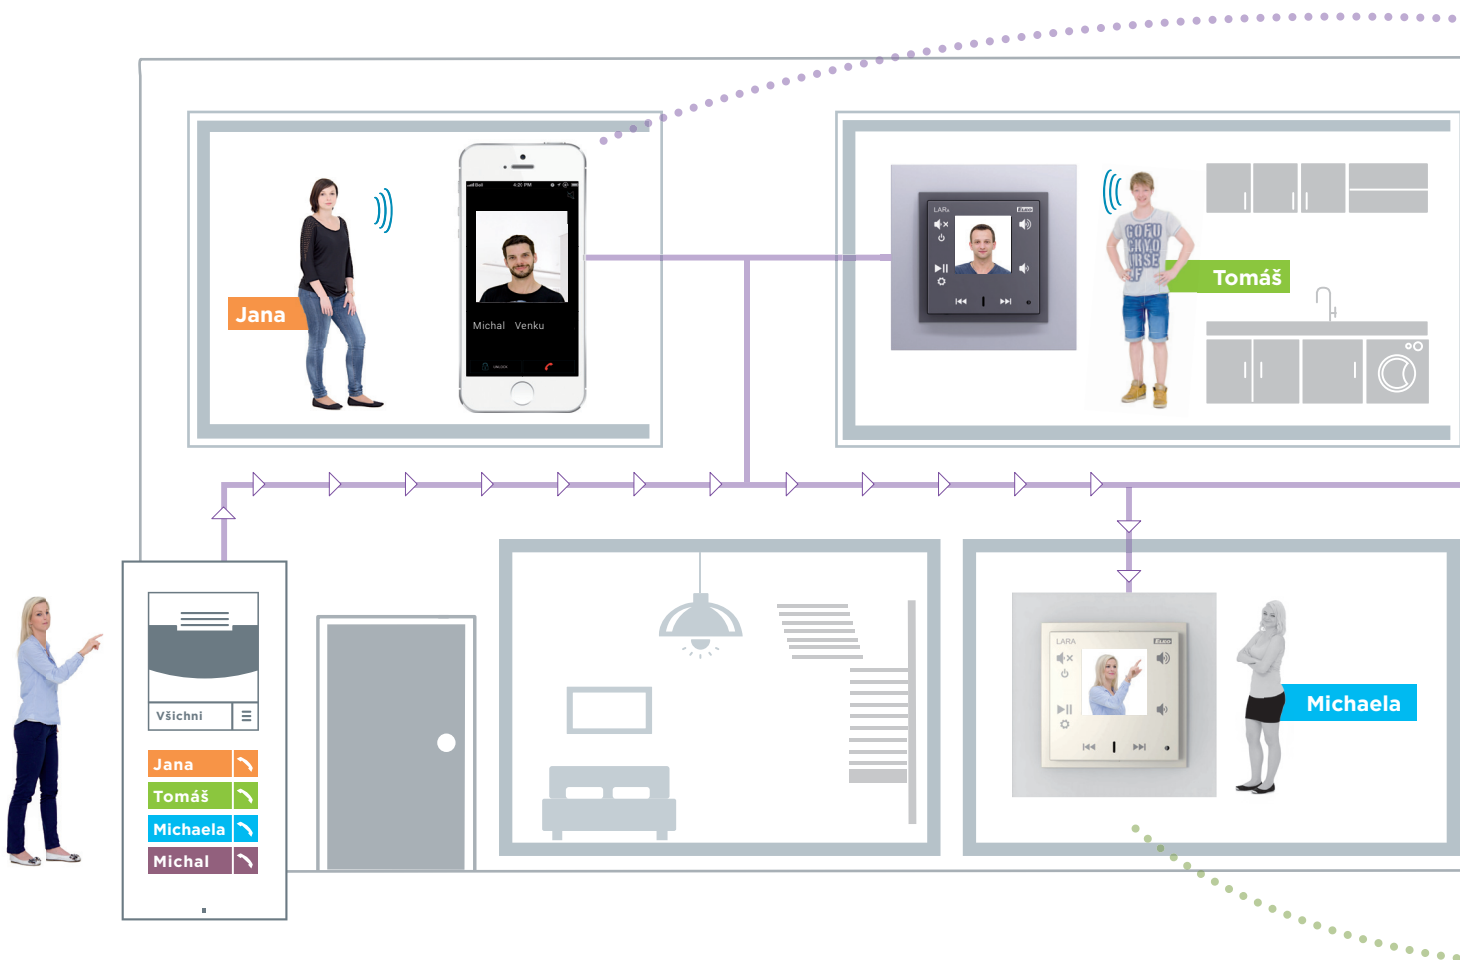

vštěvník vypadá. Volat z dveřní hlásky můžete na kteroukoli LARU v domě nebo na všechny najednou. Díky spojení s dveřní hláskou můžete prostřednictvím LARY otevřít i branku.

Audiozóna

Díky funkci Audiozóny, můžete prostřednictvím LARY přehrávat hudbu z centrálního úložiště do kterékoliv místnosti. Vytvoříte si tak jednotlivé zóny pro poslech hudby přesně dle Vašich představ.

Hudba může být uložena na úložišti hudby (NAS Server) nebo na multimediálním serveru (iMM Client), který Vám nabízí navíc ovládání videa, kamer, světel, ... Jako dokonalý ovladač audiozóny můžete použít Váš chytrý telefon nebo tablet s aplikací iNELS Home Control.

Interkom & Videotelefon

LARA umožňuje komunikovat napříč domem (Interkom), stejně jako s dveřní hláskou před domem (Videotelefon).

Do systému lze připojit až 30 zařízení (LARA, telefon, tablet,...). LARA umí komunikovat i mimo dům - vše, co potřebujete, je připojení k internetu.

Michal

S rodinou nebo přáteli můžete komunikovat i když nejste zrovna doma. Hovor z dveří hlásky je přeměřován přímo na Váš telefon.

Michaela

Komunikovat můžete přes aplikaci v telefonu nebo tabletu.

Připravena k instalaci