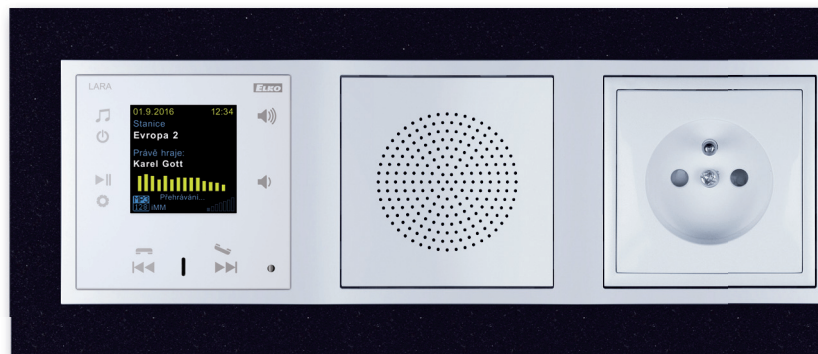

LARA splyne s Vaším interiérom