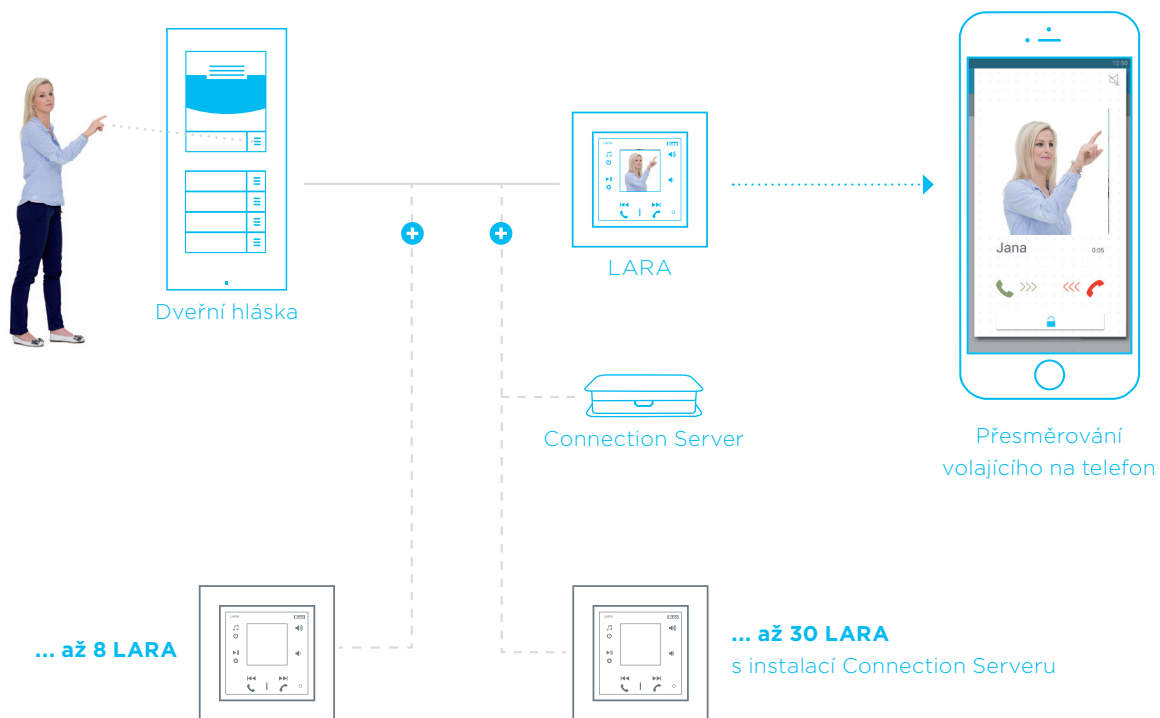

INTERKOM

Komunikuje se všemi členy rodiny po celém domě

VIDEOTELEFON

Přehled o tom, kdo právě stojí před Vašimi dveřmi.

AUDIOZÓNA

Přehrávač hudby v rámci systému iNELS Multimedia.

Každý má doma „nějaký ten“ vypínač. Ale dokážete si představit, že Vám ve vypínači hraje rádio, hudba a domlouváte se přes něj s rodinou nebo s návštěvou u dveří?

S LARA Radio je úzce spojena také hudba. Tu si můžete pouštět přímo z chytrého telefonu, MP3 přehrávače, iPad nebo datového úložiště NAS.

Interkom

Nejen, že LARA umí komunikovat s dveřní hláskou, ale dokáže také komunikovat s dalšími LARAMi nebo chytrými telefony, které mohou

být rozmístěny po celém domě. Umožní Vám tak zavolat na kteréhokoliv člena rodiny.

Videotelefon

Další z předností LARY je videotelefon. LARA je propojena s dveřní hláskou, která dává informaci o tom, kdo k Vám právě přišel na návštěvu. Na barevném displeji dokonce uvidíte, jak ná-

vštěvník vypadá. Volat z dveřní hlásky můžete na kteroukoli LARU v domě nebo na všechny najednou. Díky spojení s dveřní hláskou můžete prostřednictvím LARY otevřít i branku.

Audiozóna

Díky funkci Audiozóny, můžete prostřednictvím LARY přehrávat hudbu z centrálního úložiště do kterékoliv místnosti. Vytvoříte si tak jednotlivé zóny pro poslech hudby přesně dle Vašich představ.