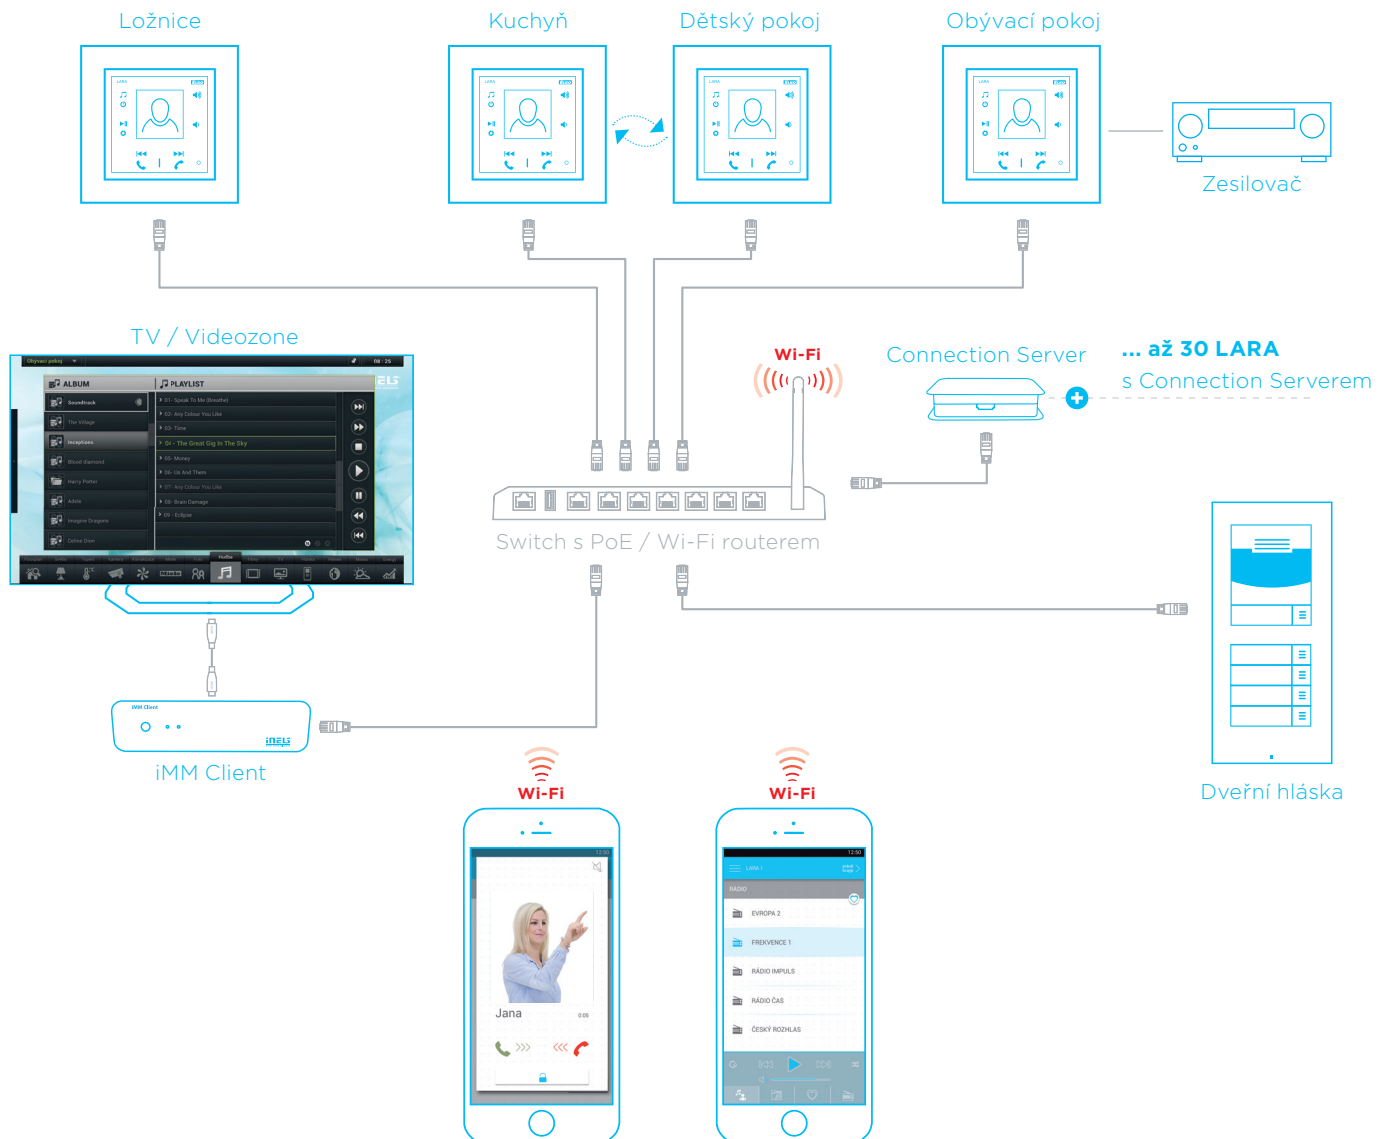

Interkom & Videotelefon

LARA umožňuje komunikovat napříč domem (Interkom), stejně jako s dveřní hláskou před domem (Videotelefon).

Do systému lze připojit až 30 zařízení (LARA, telefon, tablet,...). LARA umí komunikovat i mimo dům - vše, co potřebujete, je připojení k internetu.

Michal

S rodinou nebo přáteli můžete komunikovat i když nejste zrovna doma. Hovor z dveří hlásky je přeměřován přímo na Váš telefon.

Michaela

Komunikovat můžete přes aplikaci v telefonu nebo tabletu.

Připravena k instalaci

Radio & hudba ve vypínači

Je připravená k instalaci v Chytré sadě s názvem Radio & Hudba ve vypínači. V balení sady navíc najdete i reproduktory do instalační krabice, bílý kryt reproduktorů, troj-rámeček

ve bílé barvě a LARA dálkový ovladač. Pro správné připojení je v sadě k dispozici PoE adaptér pro napájení jednoho zařízení, síťový kabel a propojovací kabel LARA-repro.

www.dumpodpalcem.cz

Možné propojení LARA