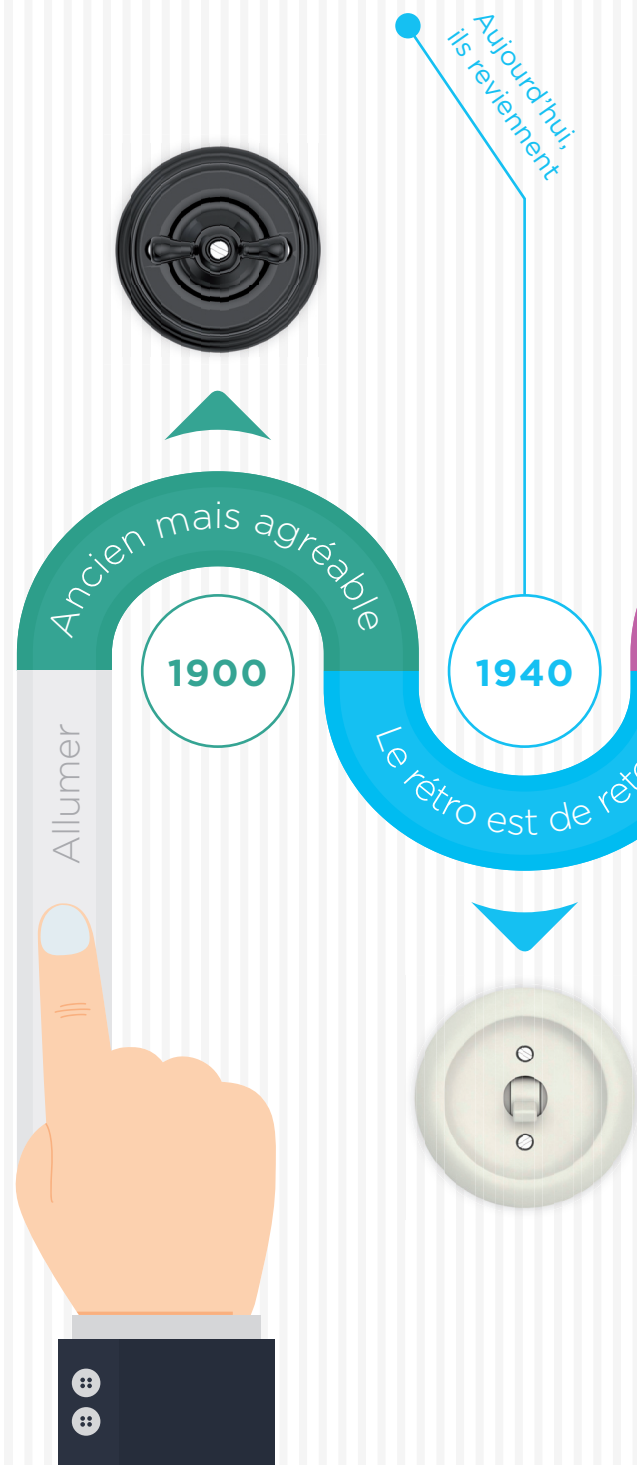

Évolution de la commutation

Le commutateur - comme nous le savons - n'a pas connu de nombreux changements depuis son invention à la fin du 19ème siècle. Nous utilisons encore dans ses nombreuses formes aujourd'hui. Sa taille est resté pratiquement le même, mais dans le Smart Home, les contacteurs puissances ont été remplacés par des boutons à faible upstroke et tension de sécurité. Contacts et appuyant ont été remplacés par un affichage du clavier ou tactile capacitif.

www.inels.com