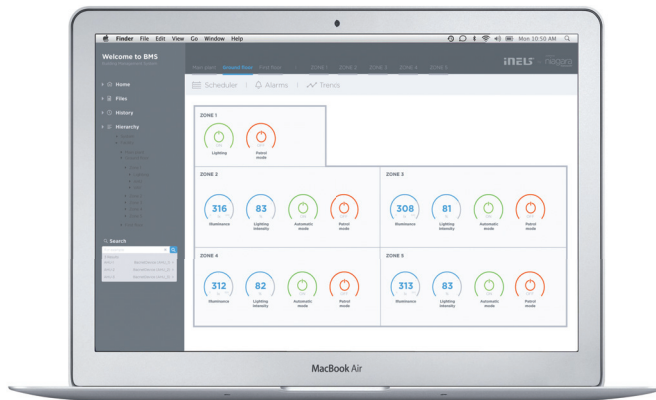

COMMERCIAL

L'utilisation efficace des technologies et de l'énergie

iNELS trouve de plus en plus d'applications dans le vaste domaine des bâtiments commerciaux - magasins, bureaux, Restaurants, les hôpitaux et également dans des bâtiments historiques ou halls de fabrication.

Bien qu'il soit le plus fréquemment utilisé pour contrôler l'éclairage et HVAC (chauffage-ventilation-climatisation), dans les références vous trouverez les projets INELS utilisant un système d'accès, le contrôle d'ombrage, système de sécurité par caméra vidéo ou distribution audio/vidéo.

BMS - Building management system

Système d'accès

Automatisation

Connexion de BMS