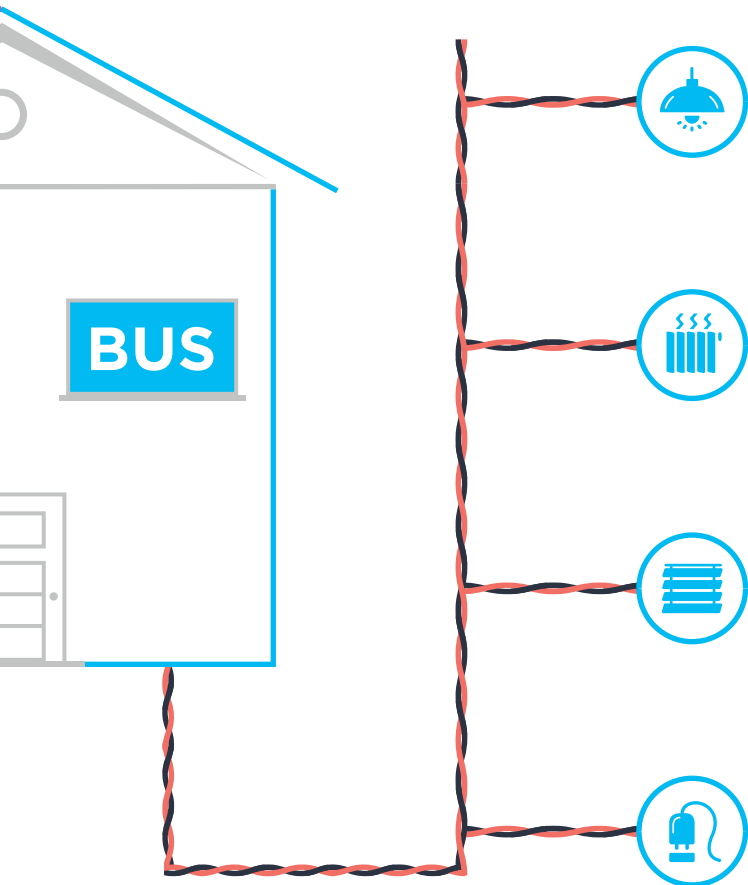

www.inels.com

Les solutions sans fil

L'installation électrique sans fil iNELS RF est principalement appropriée pour les appartements et les maisons existantes. La commutation et des éléments de gradation sont placés directement dans la douille, lampe ou dans l'appareil. Pour la commande, vous pouvez choisir parmi une vaste gamme de contrôleurs, des alarmes clés de poche, à des commutateurs de bouton dans des designs modernes. Toute la façon de contrôler à partir d'une application de téléphone intelligent pour une commande confortable - peut importe si vous êtes à la maison ou à l'extérieur. Le iNELS sans fil comprend des fonctions pour contrôler les appareils, gradation de lumière, timing pour volets et stores et régulation thermique.

Solutions (fil) BUS

La version BUS iNELS au contraire, est désigné pour les nouvelles constructions de grandes maisons et villas aux grands centres commerciaux. La base de cette installation électrique intelligente est le câble de données des communications, par exemple le bus, connectant tous les capteurs, les contrôleurs et les unités de performance dans la maison, qui se termine dans l'unité centrale dans le tableau de distribution. L'avantage de la version BUS est non seulement dans la quantité des fonctions qu'il apporte, mais aussi la possibilité d'intégrer des appareils tiers: caméras vidéo, appareils de cuisine, les systèmes solaires, les systèmes de photo voltaïques, gestion de l'énergie et bien plus encore.