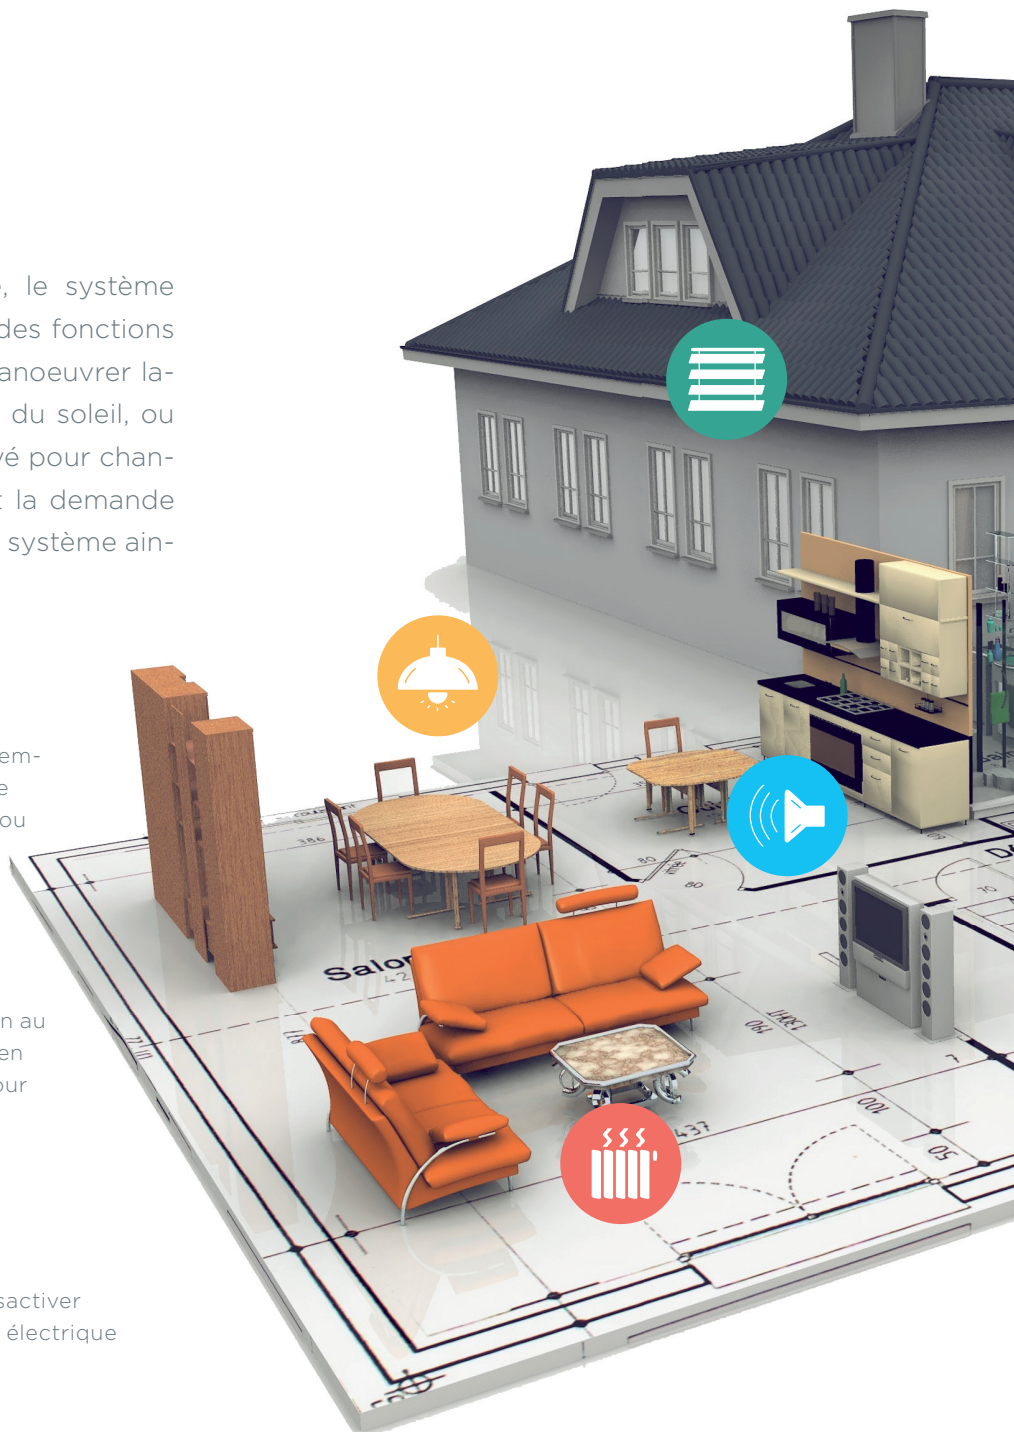

Alarme

HVAC

Appareils de cuisine

Station météorologique

Radio LARA/Interphone

Système d'accès

GRMS - Système de gestion de la salle des clients

iTP - Écran tactile iNELS

Chauffage

Il est possible de régler la tem-
pérature dans chaque pièce
en utilisant un seul bouton ou
une application.

Éclairage

Non seulement de gradation au
niveau requis, mais la mise en
lumière aussi des scènes pour
chaque occasion.

Commutation

Vous pouvez activer ou désactiver
pratiquement tout appareil électrique
qui est connecté à la prise.

Caméra vidéo

Le système a la capacité de connecter jusqu'à 30 caméras vidéo - peut être regardé dans les applications sur un smartphone ou une tablette, et même à la télévision.

Stores, Volets

Stores, portails et stores peuvent être commandés par tout contrôleur de système, y compris les applications.

Interphone

LARA et l'application iNELS offrent la possibilité de communiquer avec les membres de la famille dans des chambres individuelles de la maison.