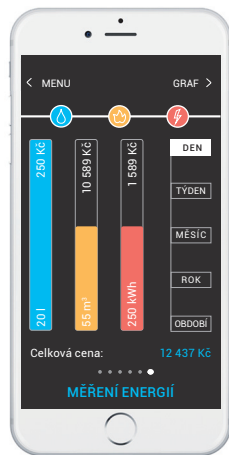

Gestion d'énergie

Pas de démolition

Flexibilité

Expansible