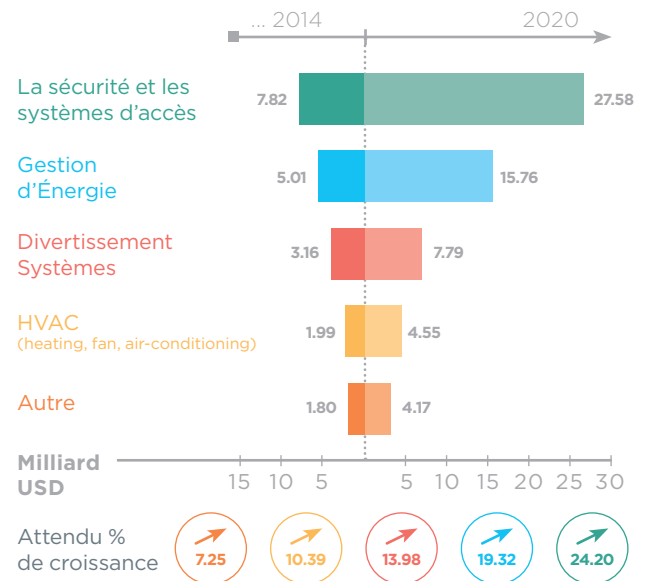

Les utilisateurs de la maison intelligente

Le phénomène Smart Home a connu un développement invisible tout comme les automobiles, les ordinateurs, les téléphones et l'électronique en général. Cela apparaît dans les matériaux et les technologies qui sont utilisées pour construire les maisons d'aujourd'hui. Cette croissance sera encore plus dynamique que nous allons aborder l'an 2020.

Milliard
USD

Le future de la maison intelligente

Dans l'esprit du développement robuste, le plus en plus besoin pour l'interconnectivité et l'intégration des technologies dans la maison, pour leur permettre de comprendre et de communiquer les uns avec les autres. Aujourd'hui, la maison intelligente est loin d'être juste sur le contrôle des lumières et le chauffage par le biais de votre téléphone. Il est à propos de la connexion de toutes les sources de sorte qu'ils fournissent en fin de compte à l'utilisateur le confort souhaité et le retour économique de l'un de l'investissement.