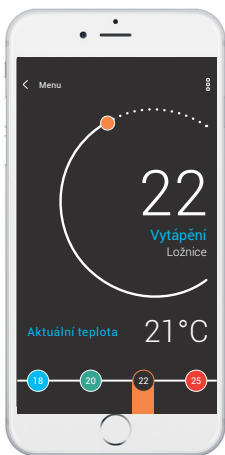

APPARTEMENT

Installation sans fil dans un appartement existant

Les propriétaires des appartements et des maisons existantes dans lesquelles les installations électriques existent déjà ne doivent pas inquiéter. Nous avons préparés pour eux une version sans fil INELS - Contrôle RF. Comme son nom l'indiqué, elle fonctionne sans fil, donc il n'y a pas un besoin d'installer manière de la structure modifications uniquement en fonction ou de réorganiser le câblage. En vérité Il y a un peu dans le chemin des modification structural, seulement cela répond des installation électrique original.

Control de Température