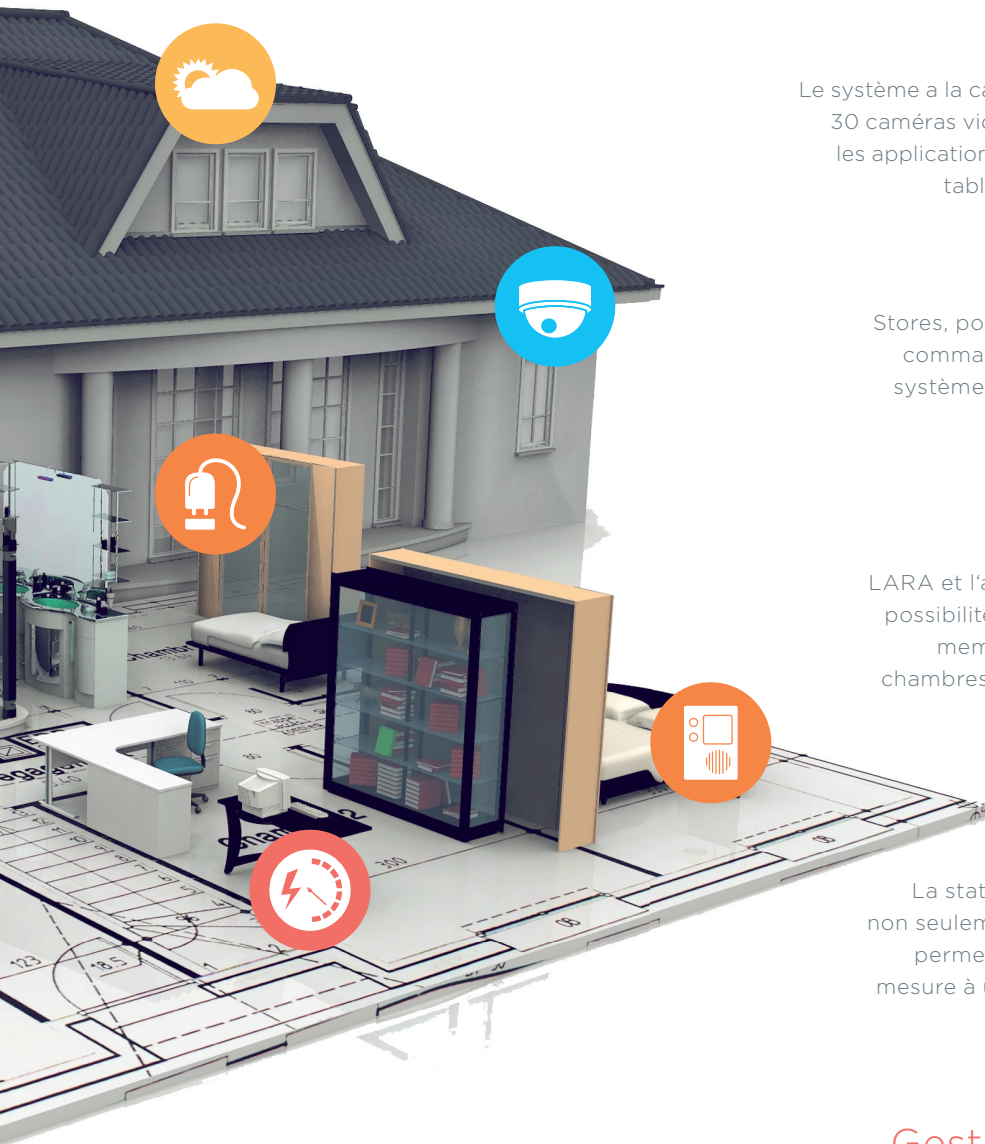

Alarme

HVAC

Appareils de cuisine

Station météorologique

Radio LARA/Interphone

Système d'accès

GRMS - Système de gestion de la salle des clients

iTP - Écran tactile iNELS

Chauffage

Il est possible de régler la tem-
pérature dans chaque pièce
en utilisant un seul bouton ou
une application.

Éclairage

Non seulement de gradation au
niveau requis, mais la mise en
lumière aussi des scènes pour
chaque occasion.

Commutation

Vous pouvez activer ou désactiver
pratiquement tout appareil électrique
qui est connecté à la prise.

Caméra vidéo

Le système a la capacité de connecter jusqu'à 30 caméras vidéo - peut être regardé dans les applications sur un smartphone ou une tablette, et même à la télévision.

Station météo

La station météorologique fournit non seulement des informations, mais permet également des valeurs de mesure à utiliser pour le contrôle des fonctions dans la maison.

Multimedia

D'un endroit de la maison, il est permis de partager une musique sur toute la maison.