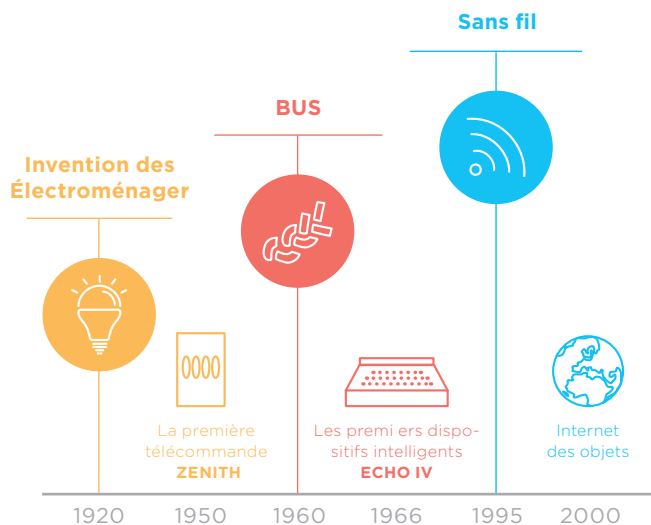

Les installations électriques sont partout. Ils font partie de chaque bâtiment et chaque maison a au moins une technologie moderne. Tout le monde peut allumer les lumières ou désactiver ou régler les stores.

Mais nous voulions aller un peu plus loin. Nous voulions créer un système vraiment intelligent. Un système qui pourrait penser pour vous et gagner du temps, de l'énergie et de l'argent.

Nous avons développés iNELS - un câblage intelligent et système sans fil qui permet de contrôler l'ensemble de la maison, par exemple la régulation de la chaleur, de la climatisation et de récupération, en ajustant les stores à rouleau et les volets, les appareils de contrôle et même le système de sécurité à domicile.

www.inels.com

Pourquoi Une Maison Intelligente?

Aujourd'hui, sans même le réaliser, nous sommes entourés par toute une série des gadgets intelligentes. Des téléphones tactiles que nous utilisons tous les jours pour les voitures, jusqu'à électroménagers ou d'une installation électrique moderne. La maison intelligente donc ne pas seulement fonctionner de manière entièrement automatique, mais aussi économique, elle pro-fournit confort et de sécurité et la chose principale - elle pense que pour vous!

Connecter tous à l'Internet

Ce terme comprend des dispositifs tels que ordinateurs et autres équipements de la maison qui ont leur propre adresse IP et sont connectés à l'Internet. Ils peuvent communiquer entre eux logiquement. Ils peuvent également être contrôlés et surveillés par téléphone intelligent ou ordinateur.