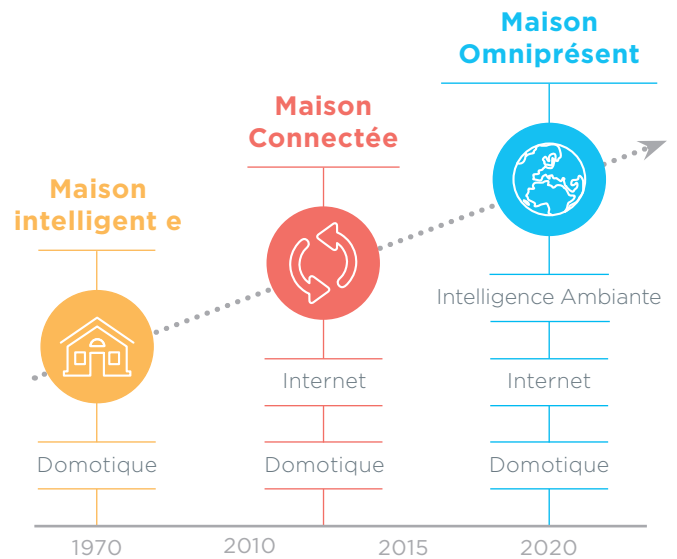

Mais nous voulions aller un peu plus loin. Nous voulions créer un système vraiment intelligent. Un système qui pourrait penser pour vous et gagner du temps, de l'énergie et de l'argent.

Nous avons développés iNELS - un câblage intelligent et système sans fil qui permet de contrôler l'ensemble de la maison, par exemple la régulation de la chaleur, de la climatisation et de récupération, en ajustant les stores à rouleau et les volets, les appareils de contrôle et même le système de sécurité à domicile.

www.inels.com

Pourquoi Une Maison Intelligente?

Aujourd'hui, sans même le réaliser, nous sommes entourés par toute une série des gadgets intelligentes. Des téléphones tactiles que nous utilisons tous les jours pour les voitures, jusqu'à électroménagers ou d'une installation électrique moderne. La maison intelligente donc ne pas seulement fonctionner de manière entièrement automatique, mais aussi économique, elle pro-fournit confort et de sécurité et la chose principale - elle pense que pour vous!

Connecter tous à l'Internet

Ce terme comprend des dispositifs tels que ordinateurs et autres équipements de la maison qui ont leur propre adresse IP et sont connectés à l'Internet. Ils peuvent communiquer entre eux logiquement. Ils peuvent également être contrôlés et surveillés par téléphone intelligent ou ordinateur.

Les utilisateurs de la maison intelligente

Le phénomène Smart Home a connu un développement invisible tout comme les automobiles, les ordinateurs, les téléphones et l'électronique en général. Cela apparaît dans les matériaux et les technologies qui sont utilisées pour construire les maisons d'aujourd'hui. Cette croissance sera encore plus dynamique que nous allons aborder l'an 2020.