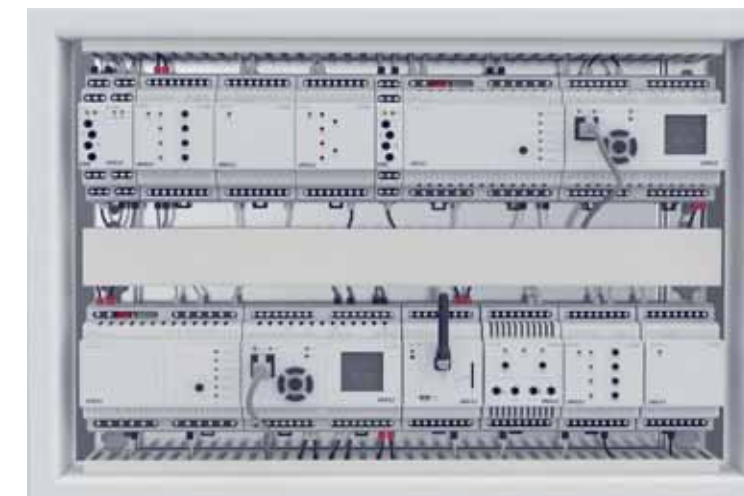

# Evoluția Întrerupătoarelor

Întrerupătorul - așa cum îl știm azi - n-a suferit prea multe schimbări de la invenția lui, la sfârșitul secolului 19. Și astăzi el este folosit în toate formele lui. Dimensiunea lui a rămas aceeași, dar în casele inteligente, contactele electrice au fost înlocuite de butoane de voltaj mic, cu low upstroke. Contactele și apăsatul au fost înlocuite cu un pad capacitiv sau cu un display cu touch.

## Soluții wireless

Instalațiile electrice wireless iNELS RF sunt potrivite în special pentru apartamente și case deja construite. Întrerupătoarele sunt încorporate direct în priză, lampă sau în dispozitivul electrocasnic. Pentru control, poți alege dintr-o gamă largă de dispozitive, de la alarme breloc de buzunar la întrerupătoare cu design modern. Pe toate acestea le poți controla confortabil printr-o aplicație de smart phone - indiferent că ești acasă sau nu. Funcțiile wireless iNELS includ controlul electrocasnicilor, creșterea sau scăderea intensității luminii, temporizatoare pentru jaluzele și controlul încălzirii.

## Soluții BUS (cu fir)

Versiunea BUS a iNELS este dedicată caselor mari sau vilelor în construcție, dar și spațiilor comerciale. La baza acestui sistem electronic inteligent stă un cablu de comunicare (bus), care conectează toți senzorii, întrerupătoarele și panourile din casă, și se oprește într-un panou central de comandă. Avantajul sistemului BUS stă nu doar în numărul mare de funcții pe care îl permite, ci și în opțiunea de a integra a unor dispozitive adiționale: camere video, electrocasnice de bucătărie, sisteme solare, sisteme fotovoltaice, sisteme de gestionare a energiei, și multe altele.