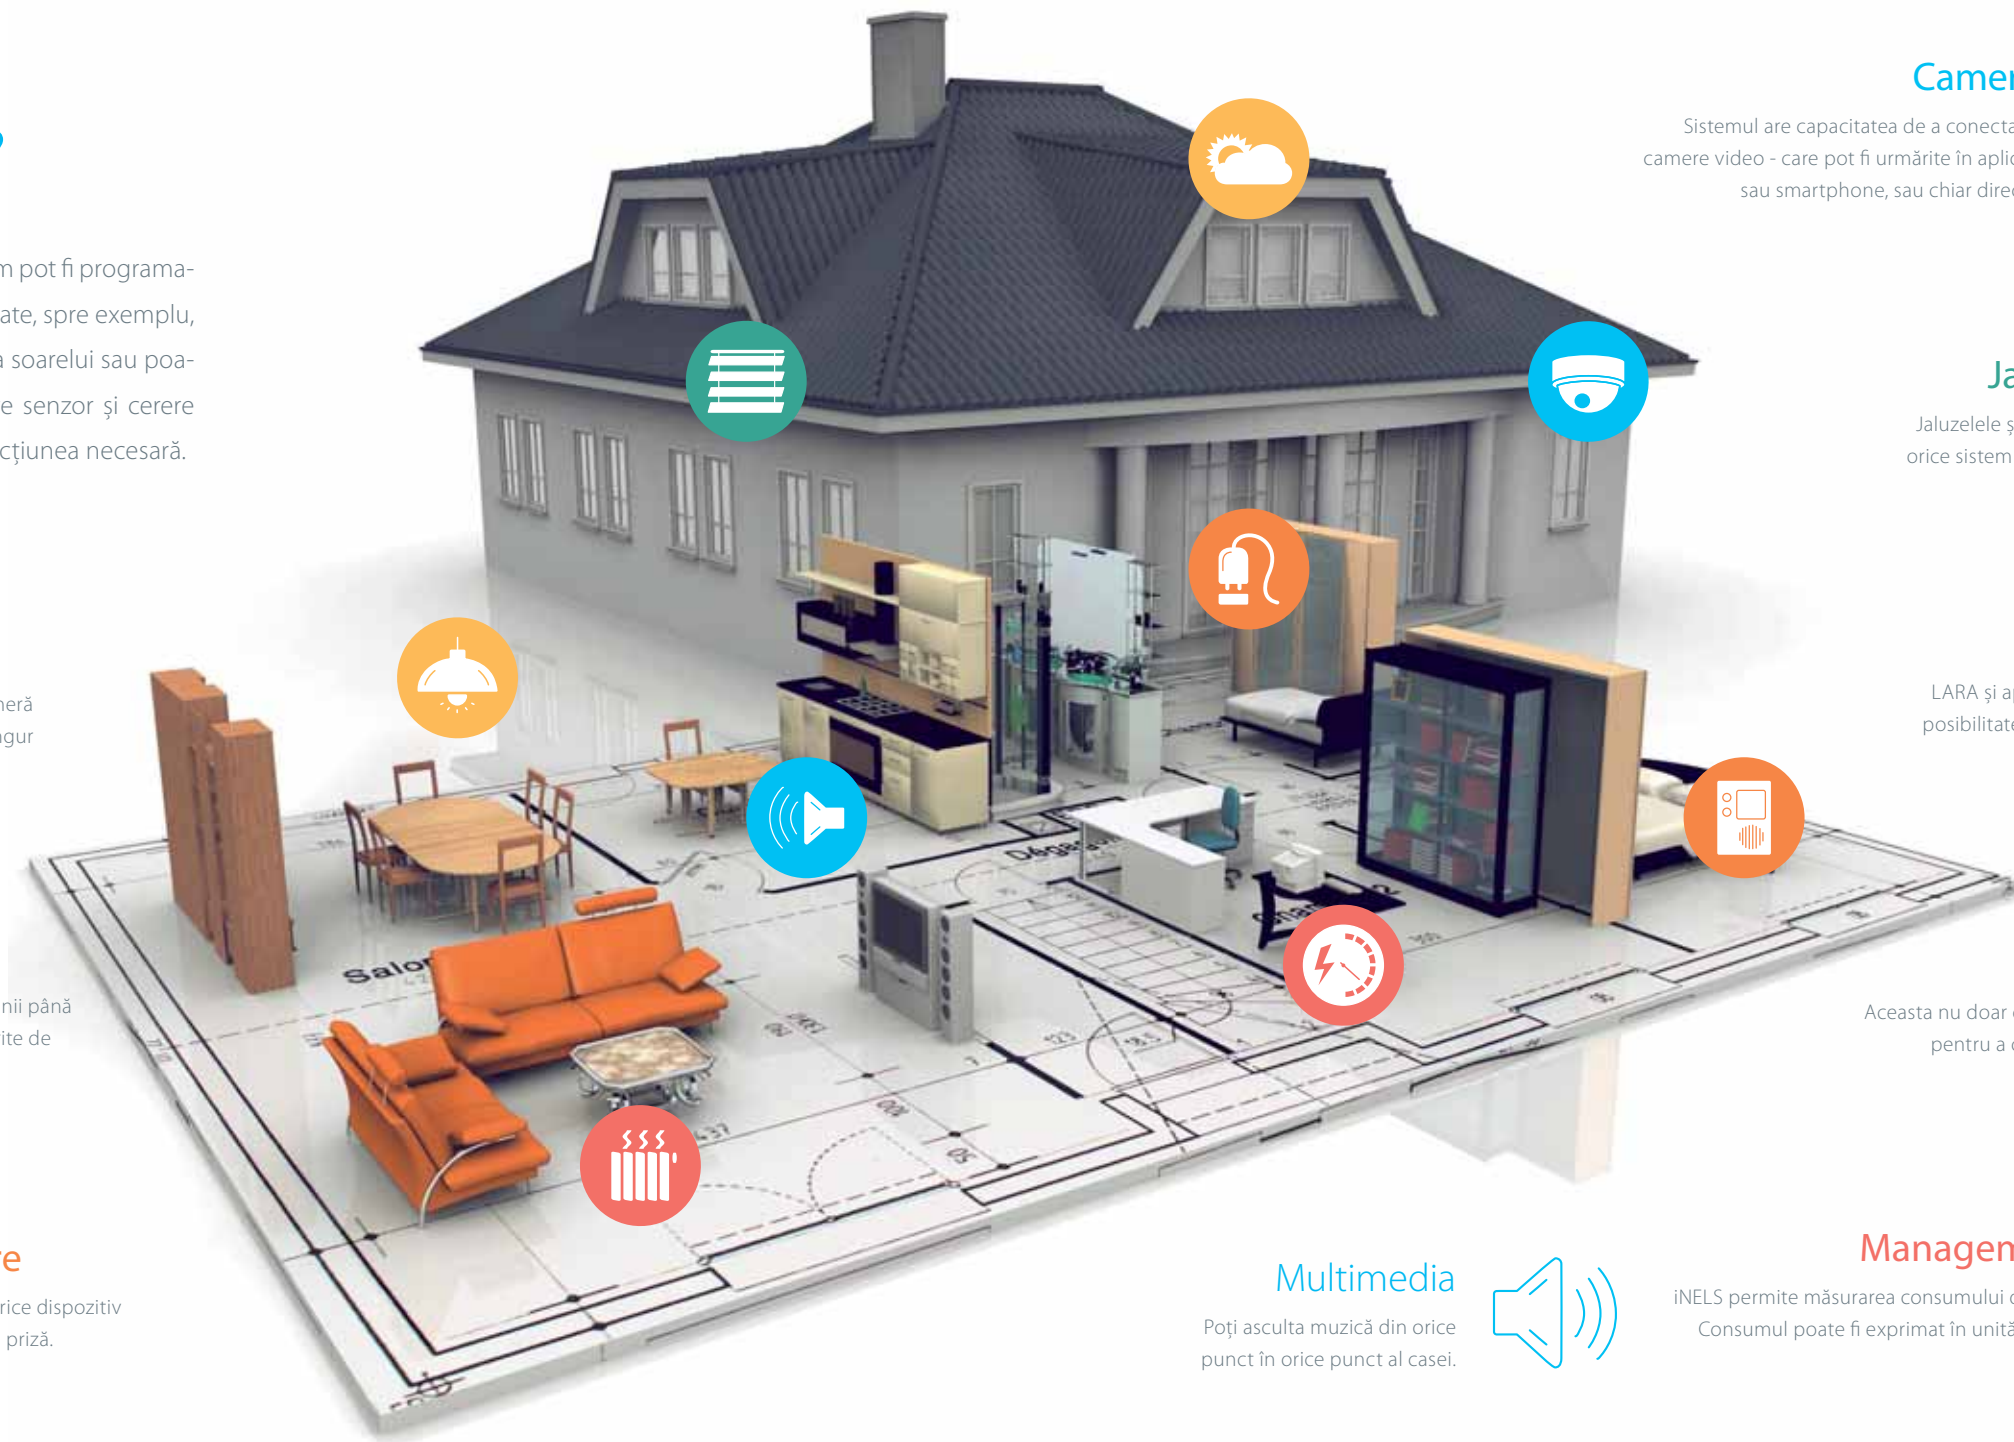

 Încălzire	 Ridicarea și coborârea jaluzelelor, ...	 Creșterea intensității luminii	 Pornirea și oprirea electrocasnicilor
 Măsurarea energiei	 Detectori	 Camere video	 Interfon video
 Alarmă	 HVAC	 Electrocasnice de bucătărie	 Stație meteo
 Multimedia	 Sisteme de acces	 GRMS - sistem de gestiune a camerei de oaspeți	 BMS - Sistem de management al clădirii

### Încălzire

Temperatura în fiecare cameră poate fi setată printr-un singur buton sau aplicație.

### Camere video

Sistemul are capacitatea de a conecta până la 30 de camere video - care pot fi urmărite în aplicații de tabletă sau smartphone, sau chiar direct pe televizor.

# Controlul casei iNELS

Instalația electrică inteligentă iNELS controlează totul, de la încălzire la aer condiționat, iluminare, jaluzele și toate celelalte electrocasnice, până la sisteme de securitate și protecție a proprietății. Cu iNELS, îți poți supraveghea mereu casa. Oricând, de oriunde... Toate tehnologiile sunt controlate direct din aplicație, indiferent că ești conectat la o rețea personală sau dacă folosești internetul mobil.