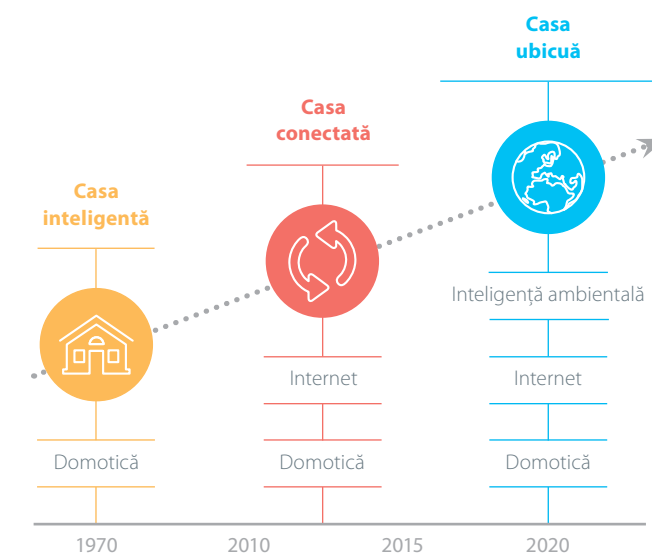

## Vă prezentăm iNELS

**Ghidul tău în lumea instalațiilor electrice. Inspiră-te și află ce înseamnă iNELS cu adevărat.**

Instalațiile electrice sunt peste tot. Fac parte din componența oricărei clădiri și fiecare casă se folosește de cel puțin o formă de tehnologie modernă. Oricine poate stinge sau aprinde lumina sau poate coborî jaluzelele. Dar noi am vrut să fim cu un pas înainte. Am vrut să construim un sistem cu adevărat inteligent. Un sistem care gândește pentru tine și care te ajută să economisești timp, energie și bani.

Așa s-a născut iNELS - un sistem cu și fără cabluri care poate controla întreaga casă: încălzirea, aerul condiționat, jaluzelele și storurile, electrocasnicele și chiar sistemul de alarmă.

[www.inels.ro](http://www.inels.ro)

## De ce ai alege o casă inteligentă?

În ziua de azi, chiar și fără să ne dăm seama, suntem înconjurați de o mulțime de dispozitive inteligente. De la telefoane cu touchscreen pe care le folosim în fiecare zi până la automobile, electrocasnice sau instalații electrice moderne. Casa inteligentă nu doar funcționează automat, dar și economisește, oferă confort și securitate și, cel mai important, gândește pentru tine!

## Internet of Things

Acest concept include dispozitive precum computerele sau alte tipuri de echipamente care au propriile lor adrese IP și care sunt conectate la internet. Ele pot comunica unele cu altele. De asemenea, ele pot fi controlate și monitorizate prin intermediul unui smart phone sau al unui computer.