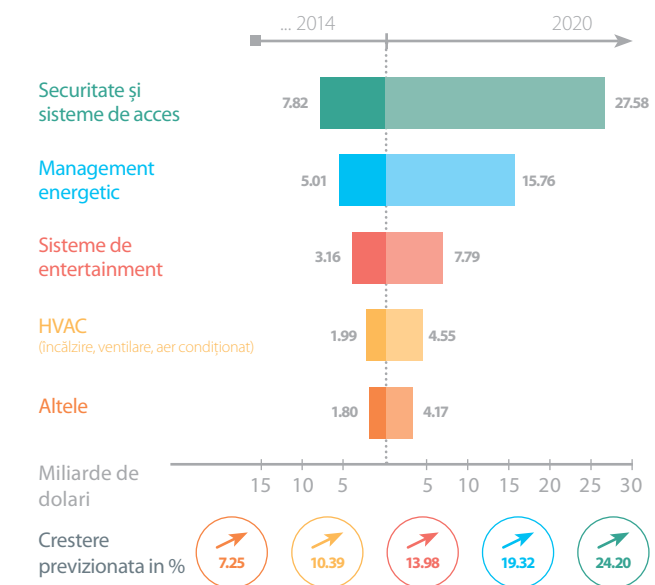

## De ce ai alege o casă inteligentă?

În ziua de azi, chiar și fără să ne dăm seama, suntem înconjurați de o mulțime de dispozitive inteligente. De la telefoane cu touchscreen pe care le folosim în fiecare zi până la automobile, electrocasnice sau instalații electrice moderne. Casa inteligentă nu doar funcționează automat, dar și economisește, oferă confort și securitate și, cel mai important, gândește pentru tine!

## Internet of Things

Acest concept include dispozitive precum computerele sau alte tipuri de echipamente care au propriile lor adrese IP și care sunt conectate la internet. Ele pot comunica unele cu altele. De asemenea, ele pot fi controlate și monitorizate prin intermediul unui smart phone sau al unui computer.

## Utilizatorii casei inteligente

Fenomenul caselor inteligente s-a dezvoltat de-a lungul timpului la fel ca mașinile, computerele, telefoanele și electronicele în general. Acest lucru se poate observa în tehnologiile și materialele care sunt folosite pentru construcția caselor din zilele noastre. Această creștere va fi chiar mai dramatică pe măsură ce ne apropiem de anul 2020.

## Viitorul caselor inteligente

În spiritul unei dezvoltări armonioase, s-a născut o chiar mai mare nevoie de interconectivitate și de integrarea tehnologiilor din interiorul casei, pentru a le permite să comunice una cu cealaltă și să se înțeleagă. În ziua de azi, casa inteligentă înseamnă mult mai mult decât posibilitatea de a controla lumina și încălzirea prin intermediul telefonului. Înseamnă conectarea tuturor surselor în așa fel încât ele să îi ofere utilizatorului confortul dorit și o justificare economică a investiției.