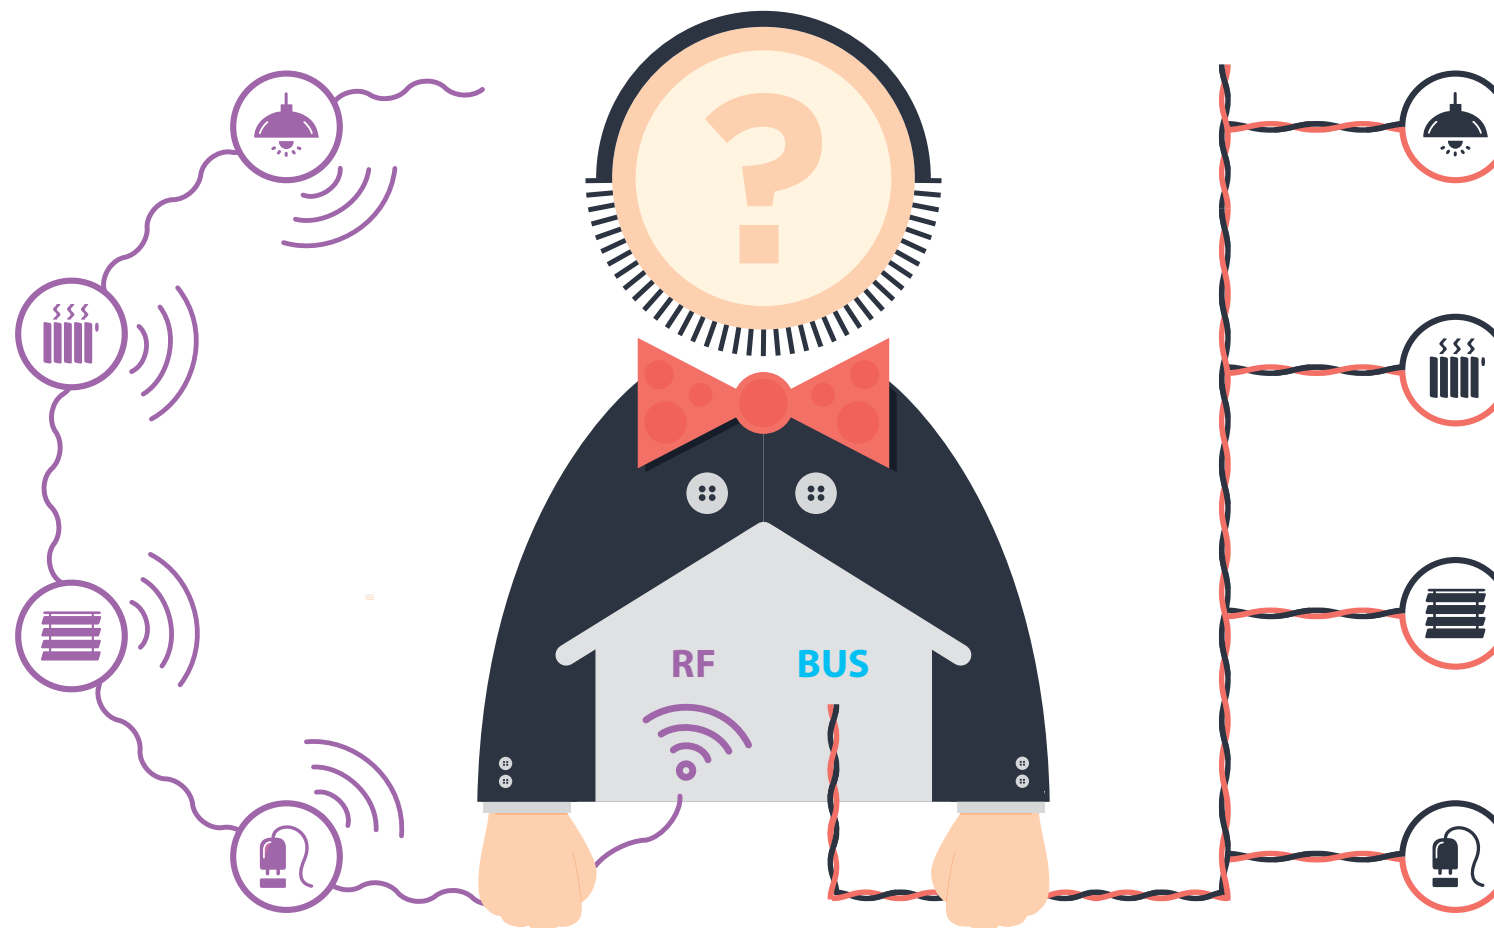

## Internet of Things

Acest concept include dispozitive precum computerele sau alte tipuri de echipamente care au propriile lor adrese IP și care sunt conectate la internet. Ele pot comunica unele cu altele. De asemenea, ele pot fi controlate și monitorizate prin intermediul unui smart phone sau al unui computer.

## Viitorul caselor inteligente

În spiritul unei dezvoltări armonioase, s-a născut o chiar mai mare nevoie de interconectivitate și de integrarea tehnologiilor din interiorul casei, pentru a le permite să comunice una cu cealaltă și să se înțeleagă. În ziua de azi, casa inteligentă înseamnă mult mai mult decât posibilitatea de a controla lumina și încălzirea prin intermediul telefonului. Înseamnă conectarea tuturor surselor în așa fel încât ele să îi ofere utilizatorului confortul dorit și o justificare economică a investiției.

# Evoluția Întrerupătoarelor

Întrerupătorul - așa cum îl știm azi - n-a suferit prea multe schimbări de la invenția lui, la sfârșitul secolului 19. Și astăzi el este folosit în toate formele lui. Dimensiunea lui a rămas aceeași, dar în casele inteligente, contactele electrice au fost înlocuite de butoane de voltaj mic, cu low upstroke. Contactele și apăsatul au fost înlocuite cu un pad capacitiv sau cu un display cu touch.

## Soluții wireless

Instalațiile electrice wireless iNELS RF sunt potrivite în special pentru apartamente și case deja construite. Întrerupătoarele sunt încorporate direct în priză, lampă sau în dispozitivul electrocasnic. Pentru control, poți alege dintr-o gamă largă de dispozitive, de la alarme breloc de buzunar la întrerupătoare cu design modern. Pe toate acestea le poți controla confortabil printr-o aplicație de smart phone - indiferent că ești acasă sau nu. Funcțiile wireless iNELS includ controlul electrocasnicilor, creșterea sau scăderea intensității luminii, temporizatoare pentru jaluzele și controlul încălzirii.