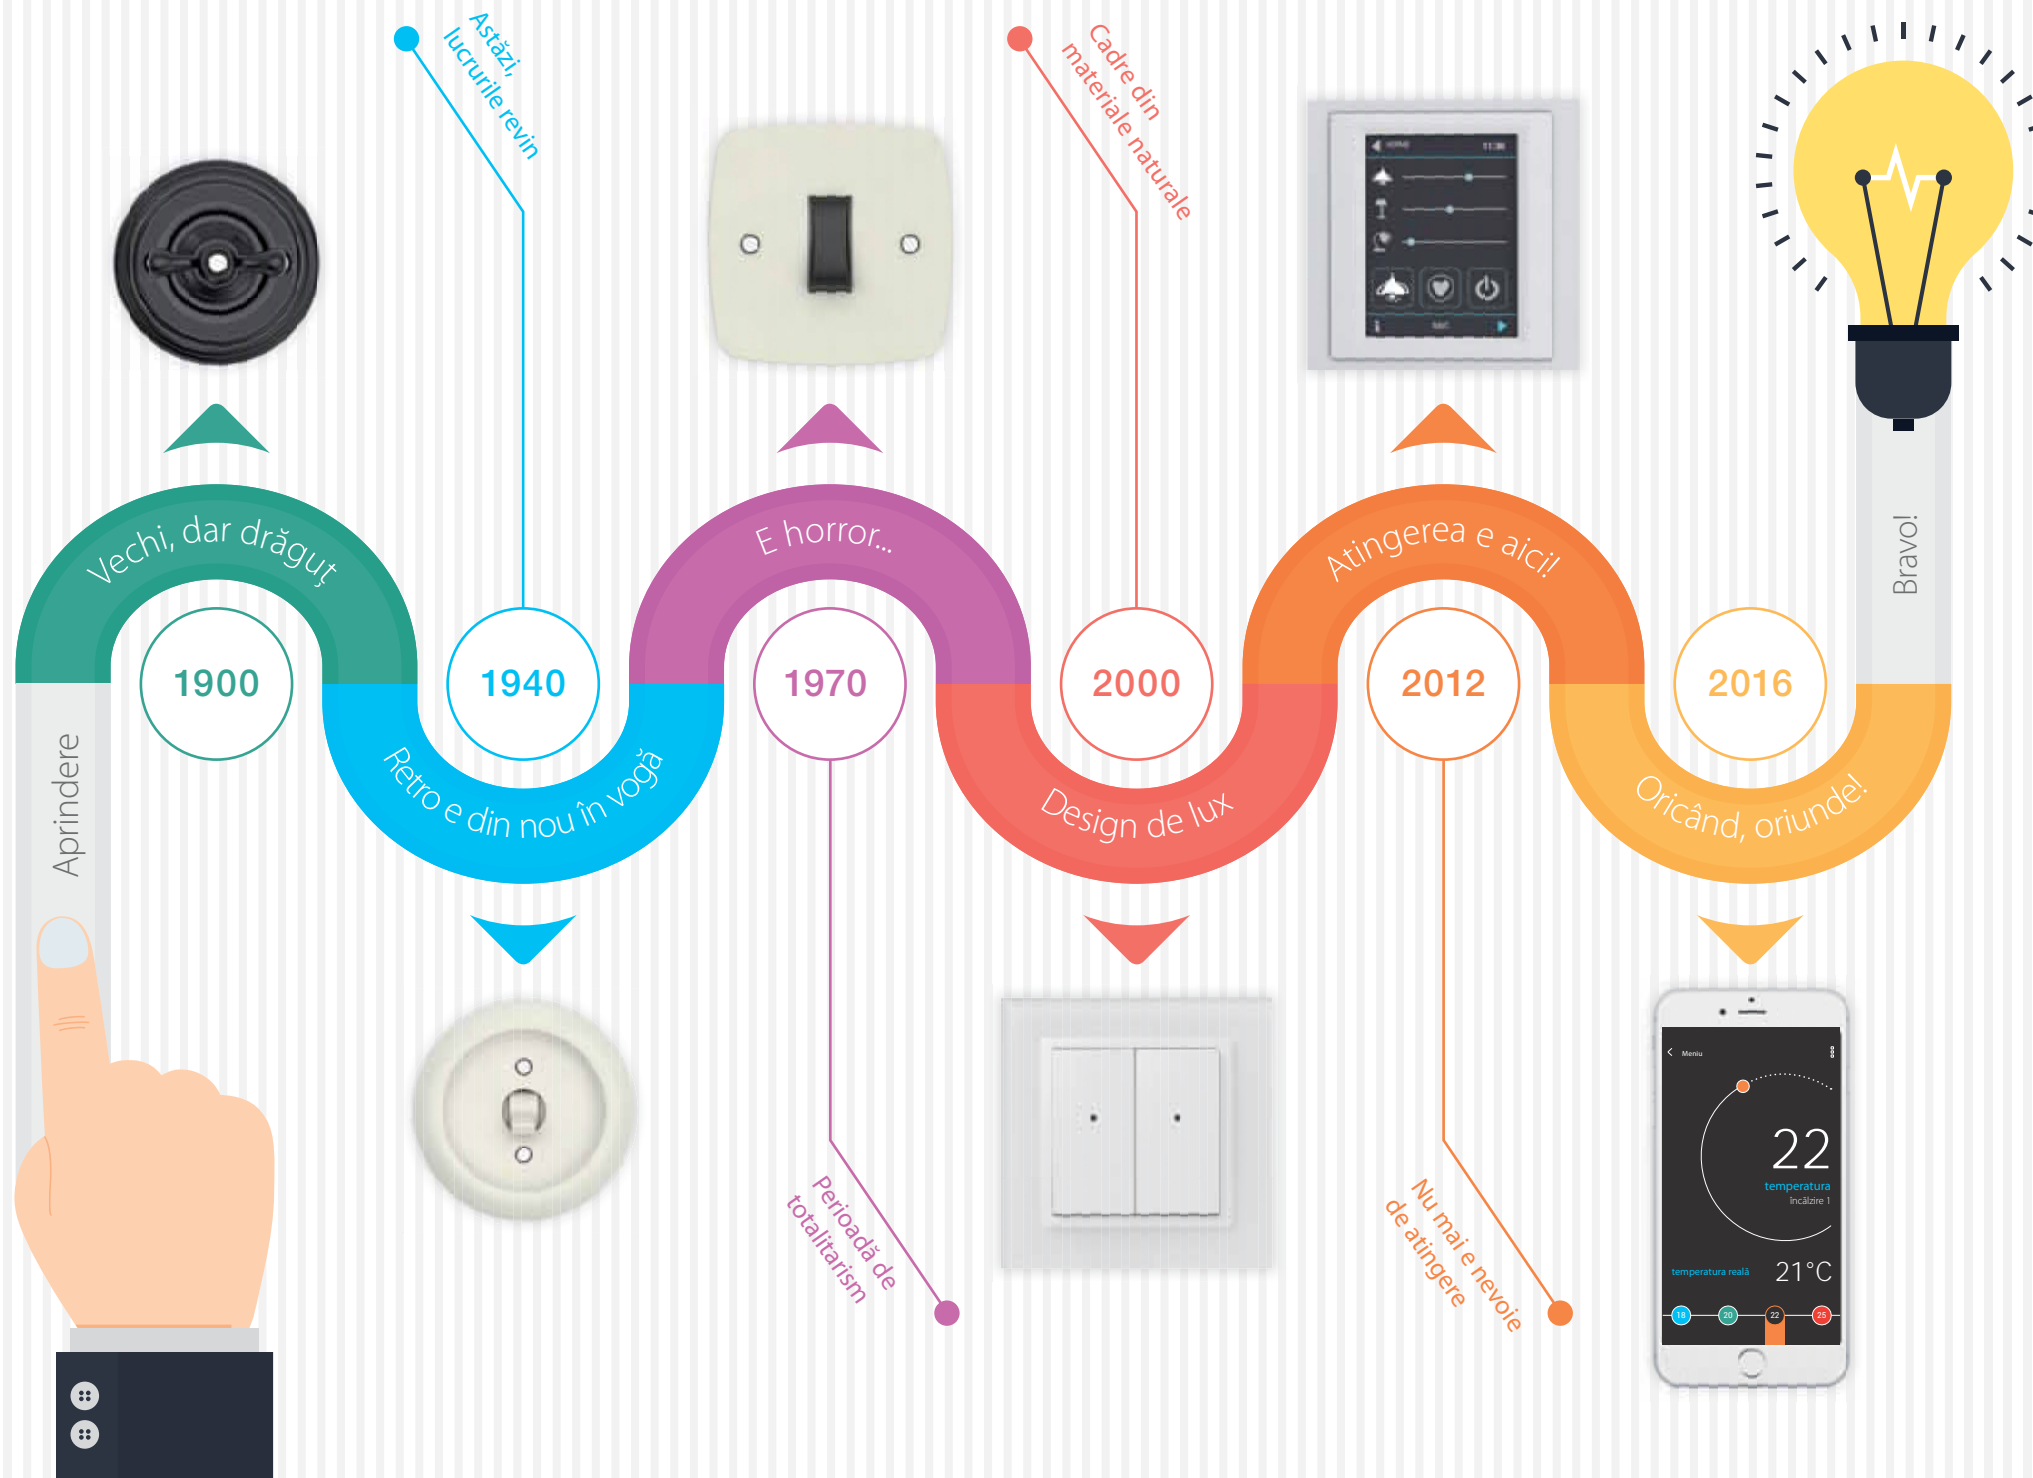

## Internet of Things

Acest concept include dispozitive precum computerele sau alte tipuri de echipamente care au propriile lor adrese IP și care sunt conectate la internet. Ele pot comunica unele cu altele. De asemenea, ele pot fi controlate și monitorizate prin intermediul unui smart phone sau al unui computer.

## Viitorul caselor inteligente

În spiritul unei dezvoltări armonioase, s-a născut o chiar mai mare nevoie de interconectivitate și de integrarea tehnologiilor din interiorul casei, pentru a le permite să comunice una cu cealaltă și să se înțeleagă. În ziua de azi, casa inteligentă înseamnă mult mai mult decât posibilitatea de a controla lumina și încălzirea prin intermediul telefonului. Înseamnă conectarea tuturor surselor în așa fel încât ele să îi ofere utilizatorului confortul dorit și o justificare economică a investiției.

# Evoluția Întrerupătoarelor

Întrerupătorul - așa cum îl știm azi - n-a suferit prea multe schimbări de la invenția lui, la sfârșitul secolului 19. Și astăzi el este folosit în toate formele lui. Dimensiunea lui a rămas aceeași, dar în casele inteligente, contactele electrice au fost înlocuite de butoane de voltaj mic, cu low upstroke. Contactele și apăsatul au fost înlocuite cu un pad capacitiv sau cu un display cu touch.

## Soluții wireless

Instalațiile electrice wireless iNELS RF sunt potrivite în special pentru apartamente și case deja construite. Întrerupătoarele sunt încorporate direct în priză, lampă sau în dispozitivul electrocasnic. Pentru control, poți alege dintr-o gamă largă de dispozitive, de la alarme breloc de buzunar la întrerupătoare cu design modern. Pe toate acestea le poți controla confortabil printr-o aplicație de smart phone - indiferent că ești acasă sau nu. Funcțiile wireless iNELS includ controlul electrocasnicilor, creșterea sau scăderea intensității luminii, temporizatoare pentru jaluzele și controlul încălzirii.