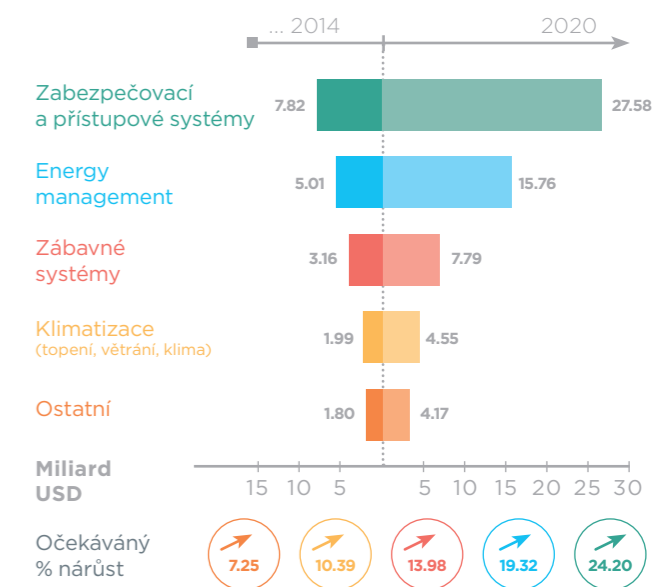

Budoucnost Chytrých domů

V duchu tohoto razantního vývoje vzniká stále větší potřeba propojení a integrace technologií v domě tak, aby si navzájem rozuměly a komunikovaly. Chytrý dům dnes již zdaleka není jen o ovládání světel a vytápění přes telefon, ale o spojení všech zdrojů tepla/chladu tak, aby ve výsledku poskytovaly pro uživatele kýžený komfort a ekonomickou návratnost.