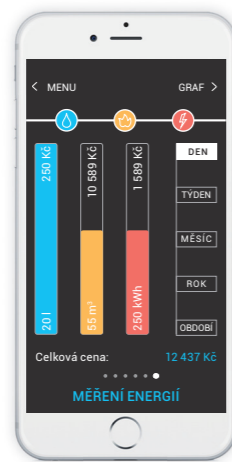

Měření energií

Bez bourání

Flexibilita

Rozšiřitelné