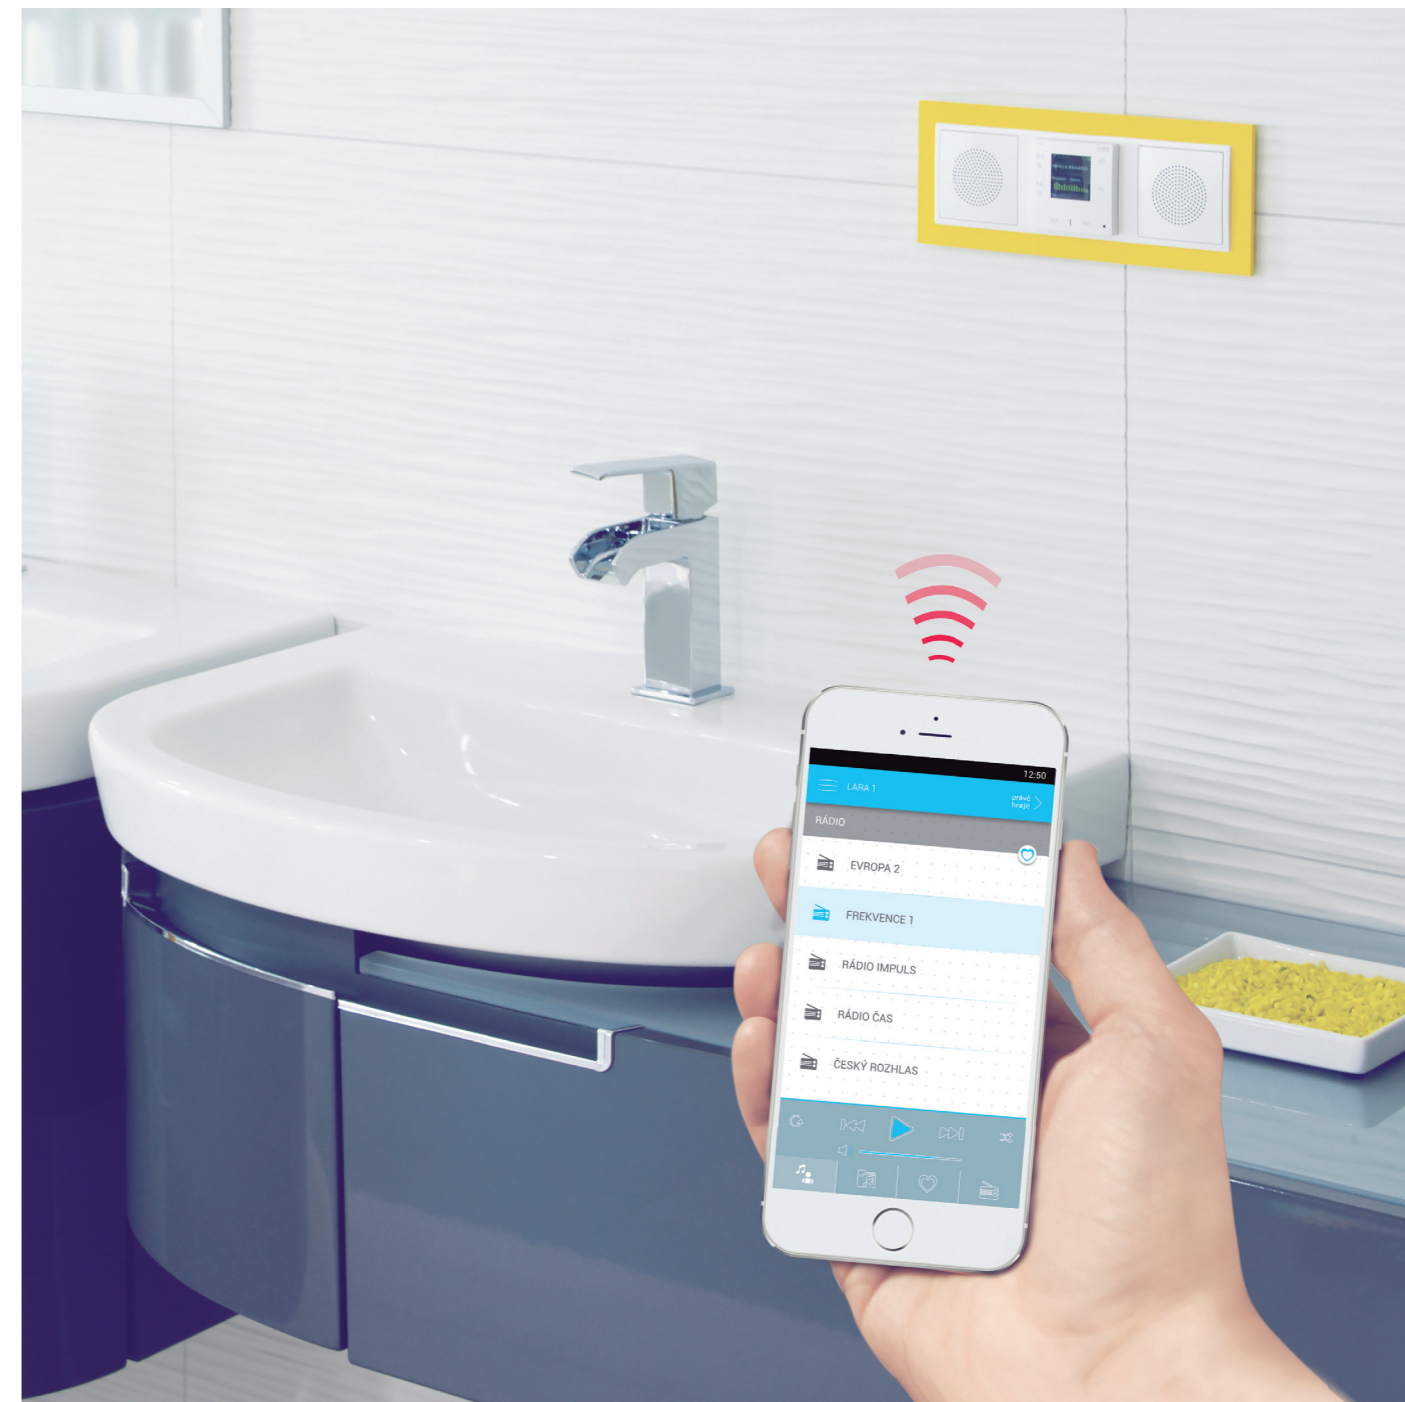

HUDBA

Poslouchejte oblíbené písničky ze sdíleného úložiště nebo z telefonu.

VIDEOTELEFON

V kombinaci s dveřní hláskou vidíte i slyšíte toho, kdo stojí před dveřmi.

INTERKOM

Komunikujte po celém domě se všemi členy rodiny.

AUDIOZÓNA

Přehrávač hudby v rámci systému iNELS Multimédia.

Exkluzivní skleněné vypínače

Nástěnné skleněné ovladače s dotykovým ovládáním jsou v systému iNELS designovým prvkem s elegantním a příjemným ovládáním. Dotykové vypínače se vyrábí ze speciálně tvrzeného skla s laserovým potiskem v černé nebo bílé barvě a oproti klasickým vypínačům nabízí úsporu místa. Jsou totiž dodávány ve variantě se čtyřmi nebo šesti tlačítky. Ovladače je navíc možné využít nejen k zapnutí osvětlení, ale také k jeho stmívání, ovládání stínění či scén.