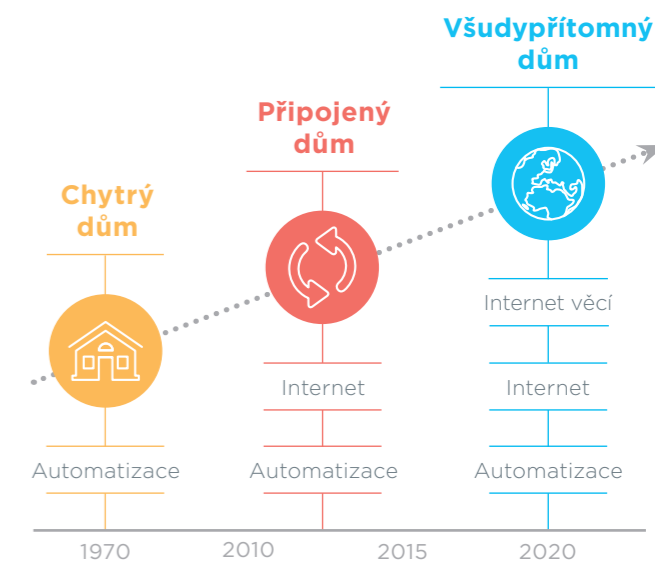

Vyvinuli jsme inovativní řešení iNELS – systém inteligentní elektroinstalace, který dokáže řídit provoz celého domu (od regulace vytápění, klimatizace a rekuperace, ovládání spotřebičů, rolet a žaluzií, až po zabezpečení domu).

www.inels.cz

Proč chytrý dům?

Aniž bychom si to uvědomovali, jsme v dnešní době obklopeni celou řadou chytrých věcí. Mimo dotykové telefony, které používáme každý den, přes automobily – které by bez takových věcí ani nejezdily, až po domácí spotřebiče či moderní elektroinstalace. Chytrý dům tak nejen funguje zcela automaticky, ale hlavně šetří, poskytuje komfort, bezpečnost a hlavně - myslí za Vás!

Internet věcí

Tento termín zahrnuje zařízení, jako jsou počítače, telefony, domácí spotřebiče, kamery a další zařízení v domě, které mají svou IP adresu a jsou připojeny k internetu. Mohou spolu navzájem a logicky komunikovat. Lze je také ovládat a sledovat pomocí chytrého telefonu a nebo počítače.

Uživatelé Chytrých domů

Chytré domy zaznamenávají nebývalý rozmach stejně tak, jak se vyvíjí automobily, počítače, telefony a elektronika vůbec. To se projevuje i v materiálech a technologiích, které jsou pro stavbu domu používány. Do roku 2020 bude tento nárůst ještě dynamičtější.