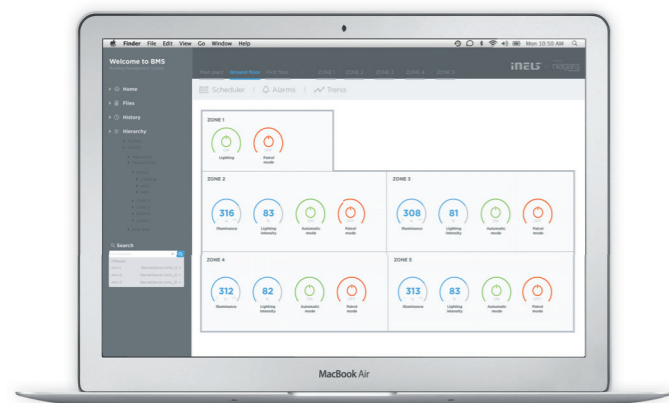

KOMERČNÍ BUDOVA

Efektivní využití technologií a energie

iNELS nachází stále více využití v široké sféře komerčních budov – obchody, kanceláře, restaurace, nemocnice, ale také historické budovy a výrobní haly.

iNELS ovládá nejen světla a klimatizaci, ale je také možné využít řízení přístupu nebo stínění, ovládání audio/video a kamerového systému.

Důraz je kladen na jednoduché ovládání, efektivní využití energií a bezpečnost provozu. Všechny tyto požadavky iNELS splňuje.

BMS – Systém řízení budov