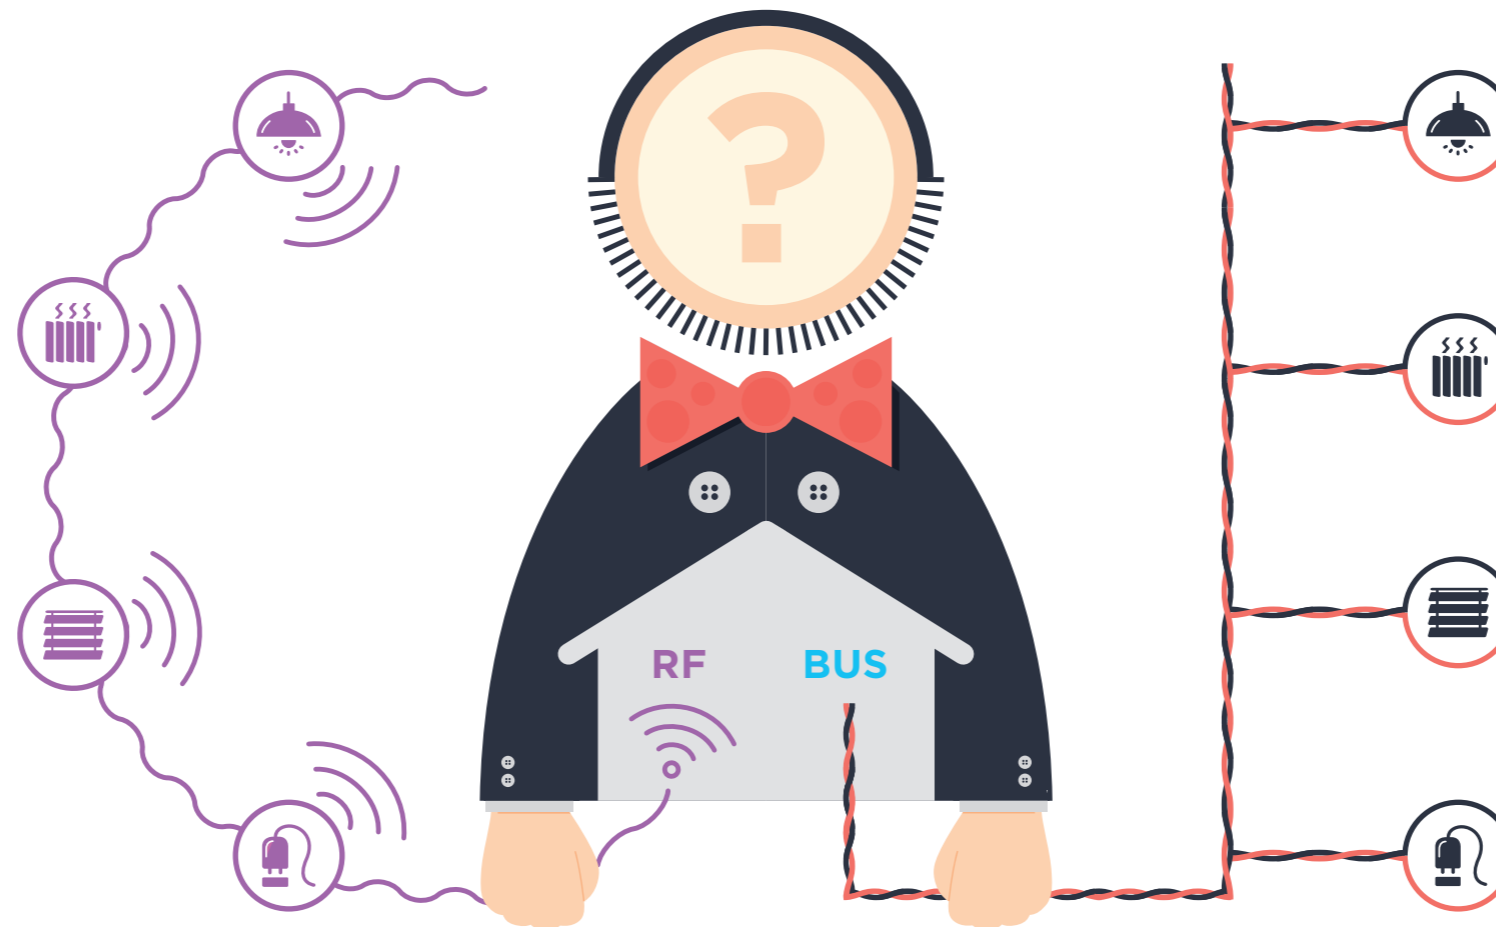

Internet věcí

Tento termín zahrnuje zařízení, jako jsou počítače, telefony, domácí spotřebiče, kamery a další zařízení v domě, které mají svou IP adresu a jsou připojeny k internetu. Mohou spolu navzájem a logicky komunikovat. Lze je také ovládat a sledovat pomocí chytrého telefonu a nebo počítače.

Budoucnost Chytrých domů

V duchu tohoto razantního vývoje vzniká stále větší potřeba propojení a integrace technologií v domě tak, aby si navzájem rozuměly a komunikovaly. Chytrý dům dnes již zdaleka není jen o ovládání světel a vytápění přes telefon, ale o spojení všech zdrojů tepla/chladu tak, aby ve výsledku poskytovaly pro uživatele kýžený komfort a ekonomickou návratnost.

Evoluce vypínače

Vypínač – tak jak ho známe – od jeho vynalezení na konci 19. století mnoho změn nezaznamenal a v různých podobách ho používáme dodnes. Prakticky zůstal rozměr, ale v Chytrých domech byly silové kontakty nahrazeny tlačítky s nízkým zdvihem a bezpečným napětím. Mačkání bylo nahrazeno kapacitními ploškami a nebo dotykovým displejem.

Bezdrátové řešení

Bezdrátová elektroinstalace iNELS RF Control je vhodná především do stávajících bytů a domů. Spínací a stmívací prvky se umístí přímo do zásuvky, svítidla anebo ke spotřebiči. K ovládání je pak možné vybrat ze široké nabídky ovladačů – od klíčenky do kapsy, přes tlačítkové vypínače v moderních designech, až po ovládání z aplikace chytrého telefonu. Bezdrátový iNELS zahrnuje funkce pro ovládání spotřebičů, stmívání světel, časování žaluzií i regulace vytápění. K dispozici jsou klasické i dotykové ovladače v moderních designech, stejně tak jako aplikace pro chytré telefony pro komfortní ovládání – ať už jste doma nebo i mimo něj.