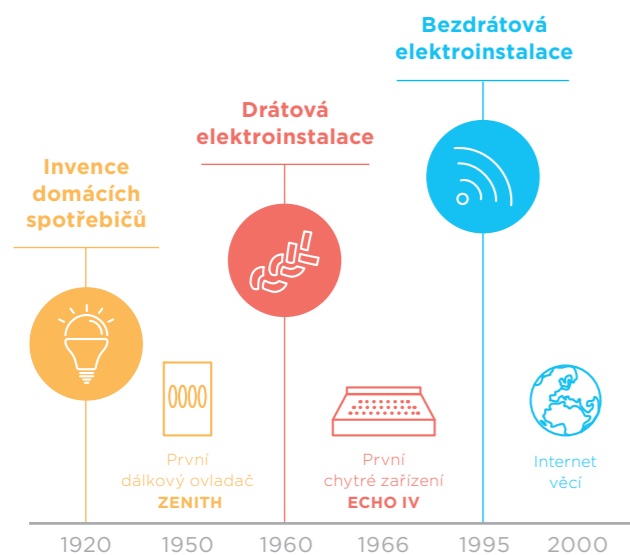

Průvodce chytrou elektroinstalací

Moderní řešení projektů domů a budov

Představení iNELS

Dostává se Vám do rukou průvodce světem inteligentních elektroinstalací. Inspirujte se a poznejte, o čem to vlastně je.

Elektroinstalace je všude. Je součástí každé budovy, neobejde se bez ní žádná moderní technologie. Rozsvítit, zhasnout nebo spustit žaluzie dnes zvládne každý.

My jsme však chtěli jít o krok dál. Přáli jsme si vytvořit skutečně inteligentní systém. Systém, který by přemýšlel za Vás a šetřil Vám čas, energii i peníze.

Vyvinuli jsme inovativní řešení iNELS – systém inteligentní elektroinstalace, který dokáže řídit provoz celého domu (od regulace vytápění, klimatizace a rekuperace, ovládání spotřebičů, rolet a žaluzií, až po zabezpečení domu).

Internet věcí

Tento termín zahrnuje zařízení, jako jsou počítače, telefony, domácí spotřebiče, kamery a další zařízení v domě, které mají svou IP adresu a jsou připojeny k internetu. Mohou spolu navzájem a logicky komunikovat. Lze je také ovládat a sledovat pomocí chytrého telefonu a nebo počítače.