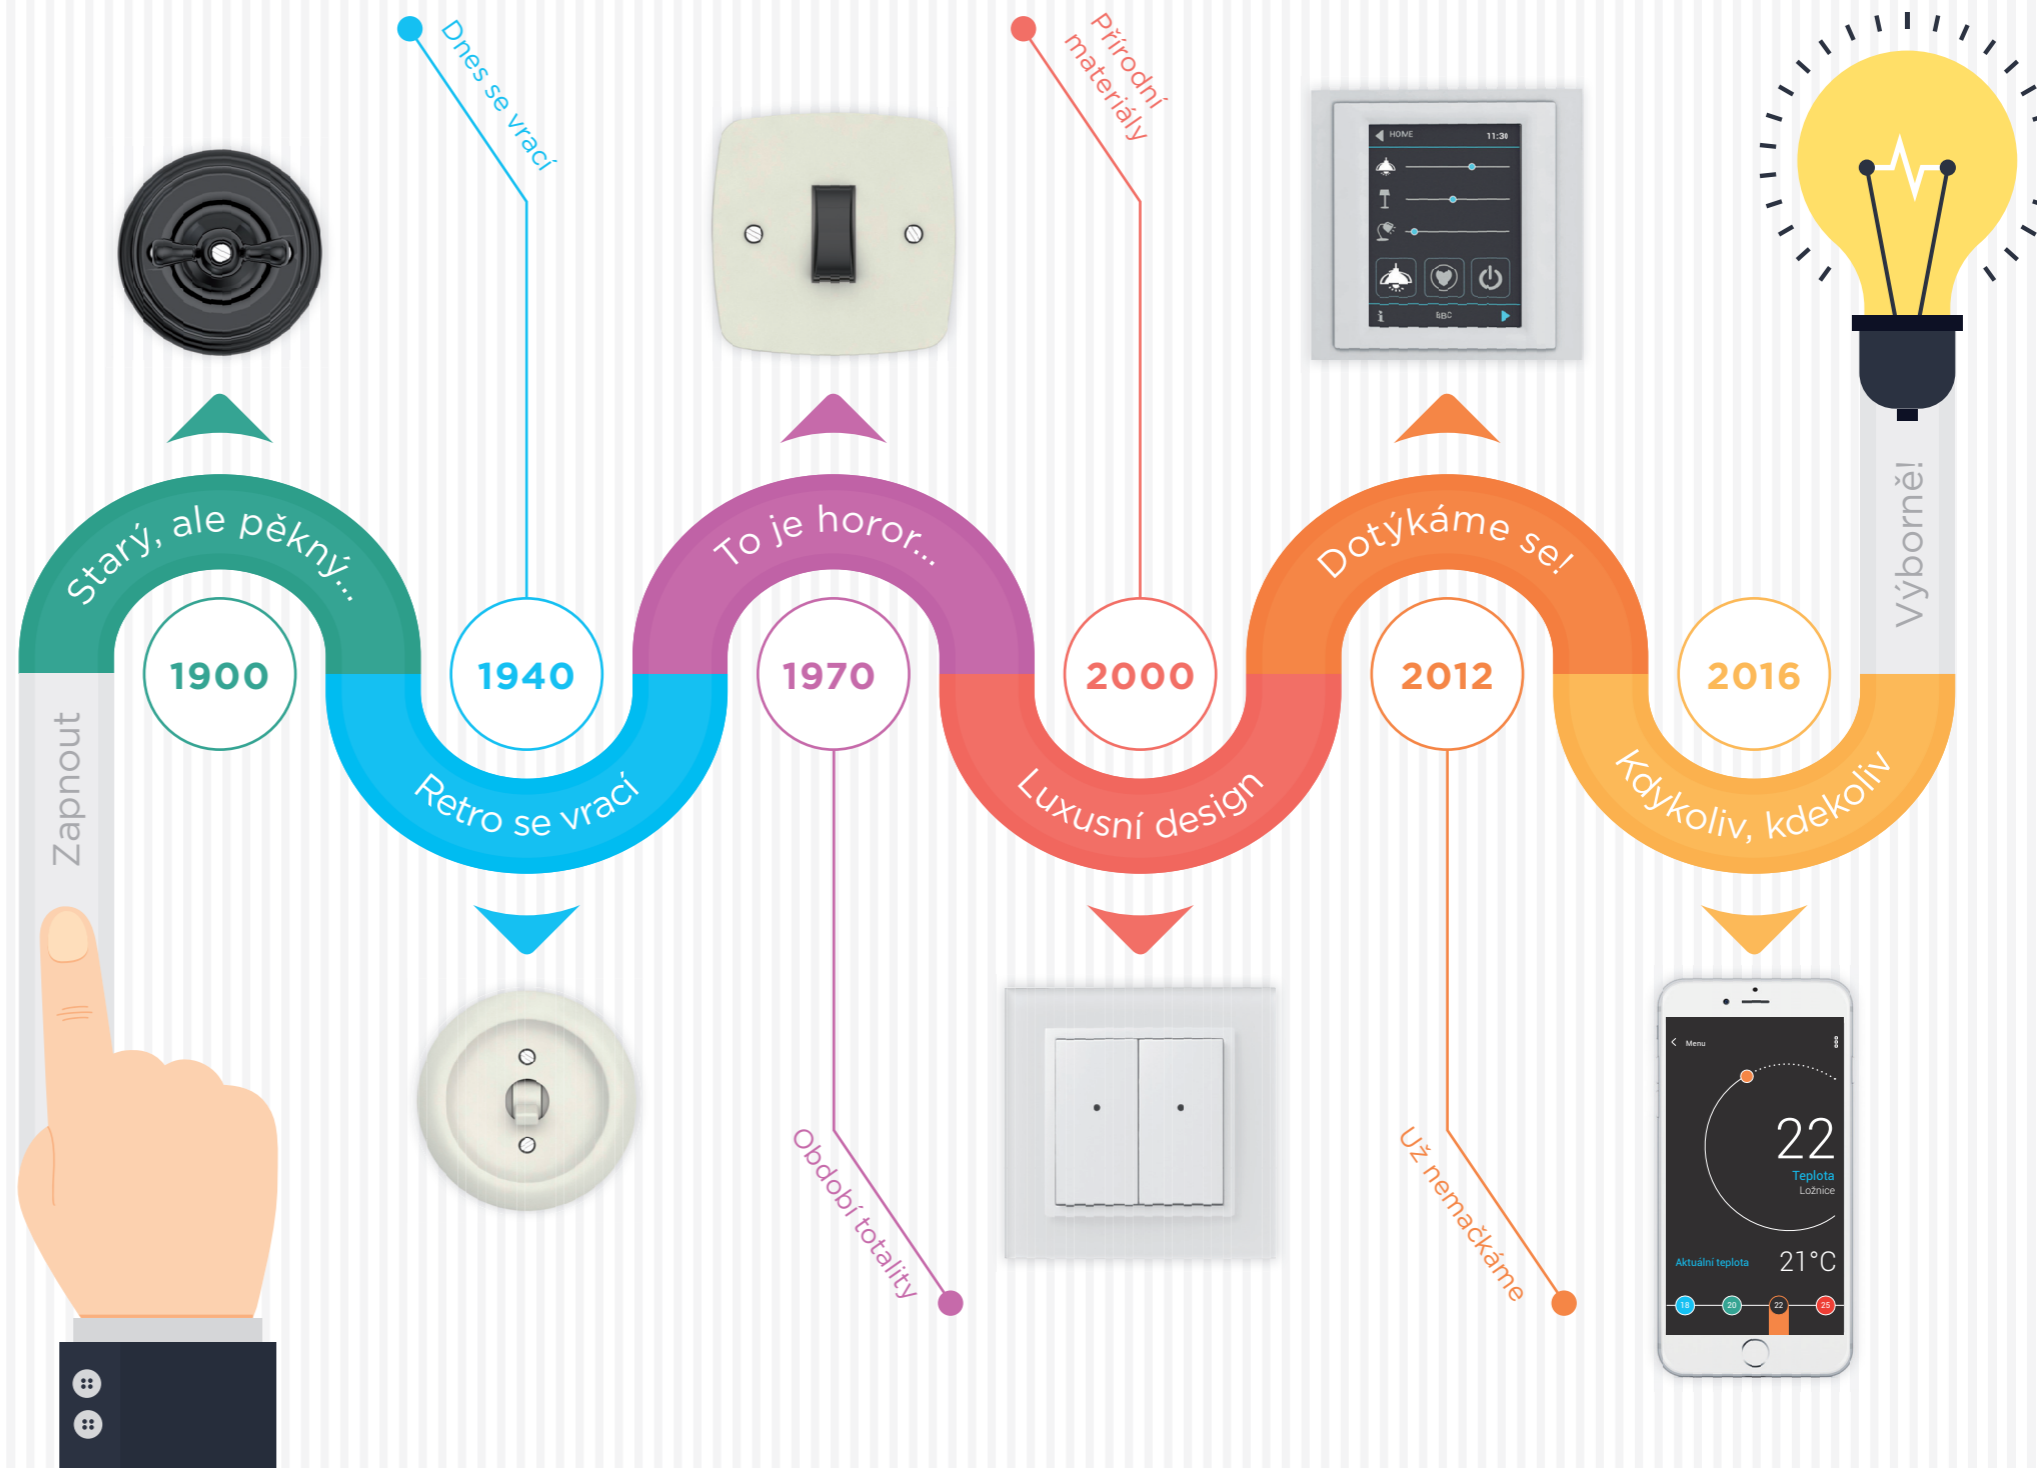

Internet věcí

Tento termín zahrnuje zařízení, jako jsou počítače, telefony, domácí spotřebiče, kamery a další zařízení v domě, které mají svou IP adresu a jsou připojeny k internetu. Mohou spolu navzájem a logicky komunikovat. Lze je také ovládat a sledovat pomocí chytrého telefonu a nebo počítače.

Budoucnost Chytrých domů

V duchu tohoto razantního vývoje vzniká stále větší potřeba propojení a integrace technologií v domě tak, aby si navzájem rozuměly a komunikovaly. Chytrý dům dnes již zdaleka není jen o ovládání světel a vytápění přes telefon, ale o spojení všech zdrojů tepla/chladu tak, aby ve výsledku poskytovaly pro uživatele kýžený komfort a ekonomickou návratnost.

Evoluce vypínače

Vypínač – tak jak ho známe – od jeho vynalezení na konci 19. století mnoho změn nezaznamenal a v různých podobách ho používáme dodnes. Prakticky zůstal rozměr, ale v Chytrých domech byly silové kontakty nahrazeny tlačítky s nízkým zdvihem a bezpečným napětím. Mačkání bylo nahrazeno kapacitními ploškami a nebo dotykovým displejem.

Bezdrátové řešení

Bezdrátová elektroinstalace iNELS RF Control je vhodná především do stávajících bytů a domů. Spínací a stmívací prvky se umístí přímo do zásuvky, svítidla anebo ke spotřebiči. K ovládání je pak možné vybrat ze široké nabídky ovladačů – od klíčenky do kapsy, přes tlačítkové vypínače v moderních designech, až po ovládání z aplikace chytrého telefonu. Bezdrátový iNELS zahrnuje funkce pro ovládání spotřebičů, stmívání světel, časování žaluzií i regulace vytápění. K dispozici jsou klasické i dotykové ovladače v moderních designech, stejně tak jako aplikace pro chytré telefony pro komfortní ovládání – ať už jste doma nebo i mimo něj.