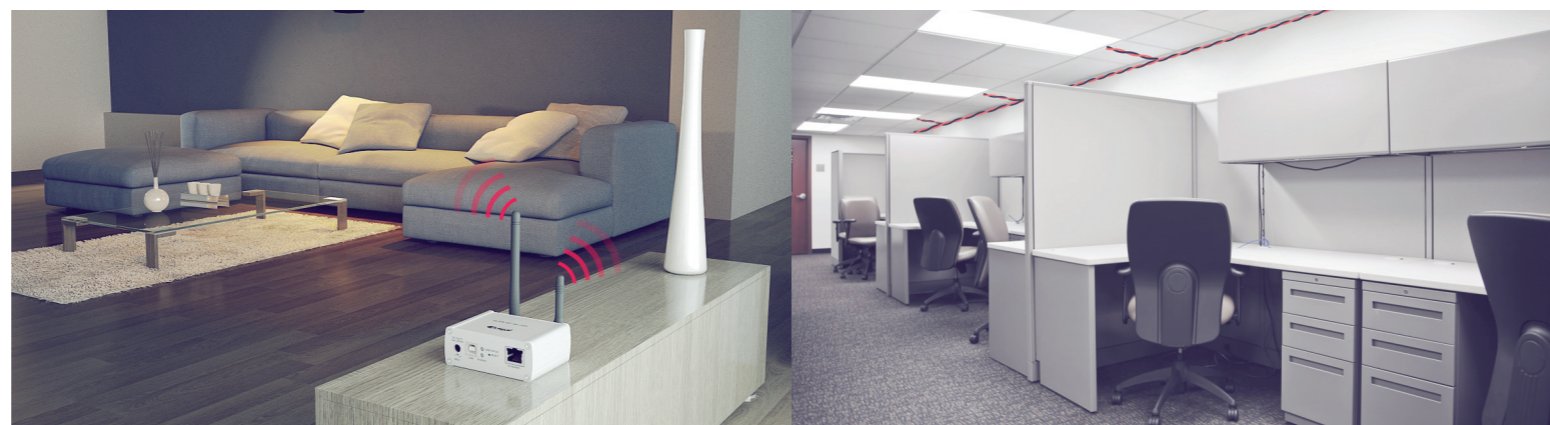

Drátové řešení

Sběrníková verze iNELS BUS je naopak určena pro novostavby větších bytů, domů, vil, ale také pro velké budovy nebo komerční objekty. Základem této chytré elektroinstalace je komunikační datový kabel, tzv. sběrnice, kterou jsou propojeny všechny senzory, ovladače a výkonné prvky v domě. Sběrnice je zakončena v centrální jednotce v rozvaděči. Výhodou BUS verze je nejen množství funkcí, ale také možnost integrace zařízení třetích stran: kamer, kuchyňských spotřebičů, zařízení pro topení, klimatizace, tepelných čerpadel, solárních systémů, fotovoltaiky, měření spotřeby energie a mnohé další.