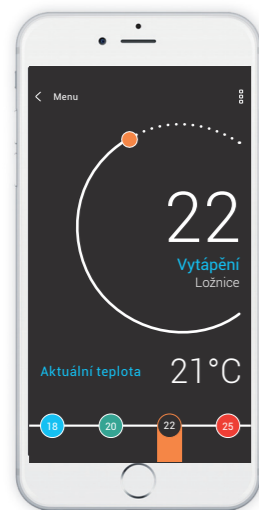

4 tlačítkový

6 tlačítkový

8 tlačítkový

BYT & APARTMÁN

Bezdrátová elektroinstalace ve stávajícím bytě

Máte byt nebo dům se zavedenou elektroinstalací? Nemusíte se obávat. I pro Vás máme řešení. Bezdrátové verze systému iNELS RF Control funguje, jak již název napovídá bezdrátově, takže není třeba instalovat nebo přeskupovat kabely. Bezdrátový systém iNELS RF Control obsahuje funkce k řízení spotřebičů, stmívání světel, tepelné regulaci a časování žaluzií a rolet.