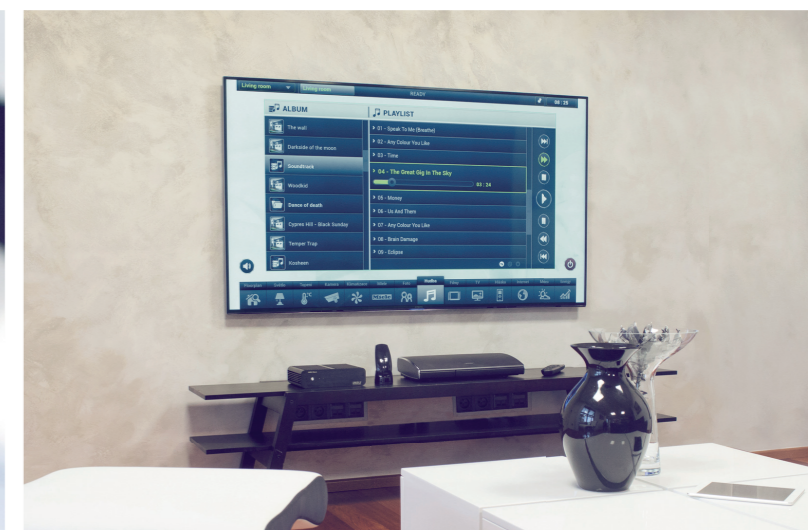

Jak můžu iNELS ovládat?

Nezáleží co ovládáte, ale čím to ovládáte. Prvky a spotřebiče můžete ovládat mnoha způsoby a také je navzájem kombinovat.

Pro konzervativce jsou tu tlačítka v podobě vypínače tak, jak jste na něj zvyklí. Ti, kteří se pohybují po domě a zahradě ocení možnost mít v kapse RF Pilot. Dotyková jednotka je určena pro ty, kteří chtějí mít všechna tlačítka na jednom místě - 3.5" displeji v rámečku. Pro někoho zajímavý doplněk, pro mnohé jediný ovladač, který si nemusíte kupovat, je chytrý telefon, protože ho již máte!

www.inels.cz