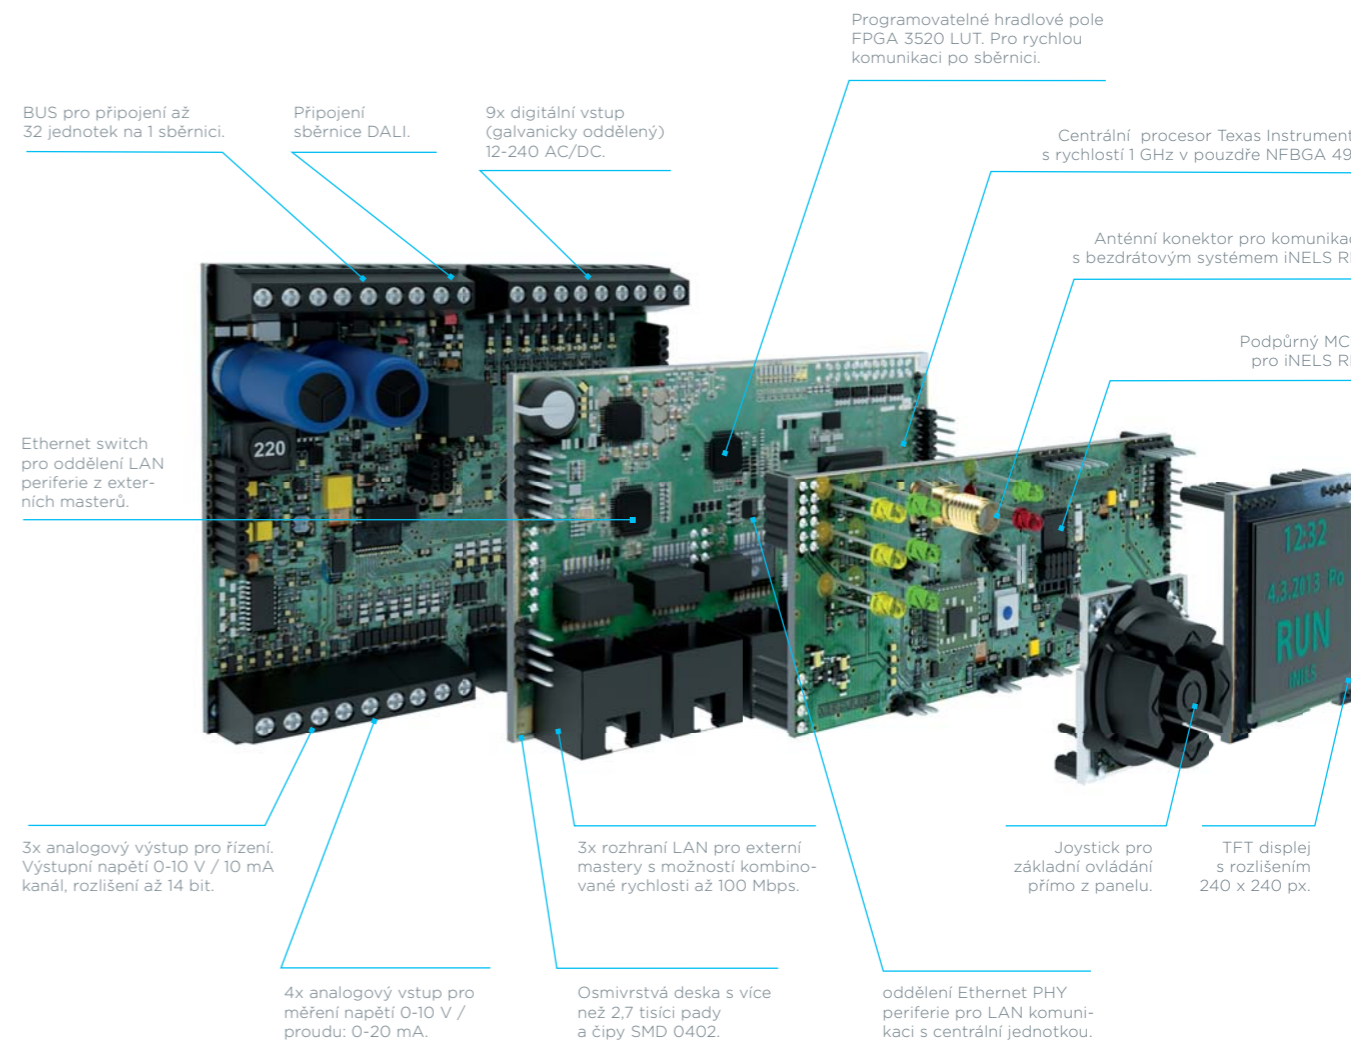

...nám dovoluje vyrábět High-Tech produkty

Takto vypadá nová centrální jednotka sběrnice systému iNELS BUS