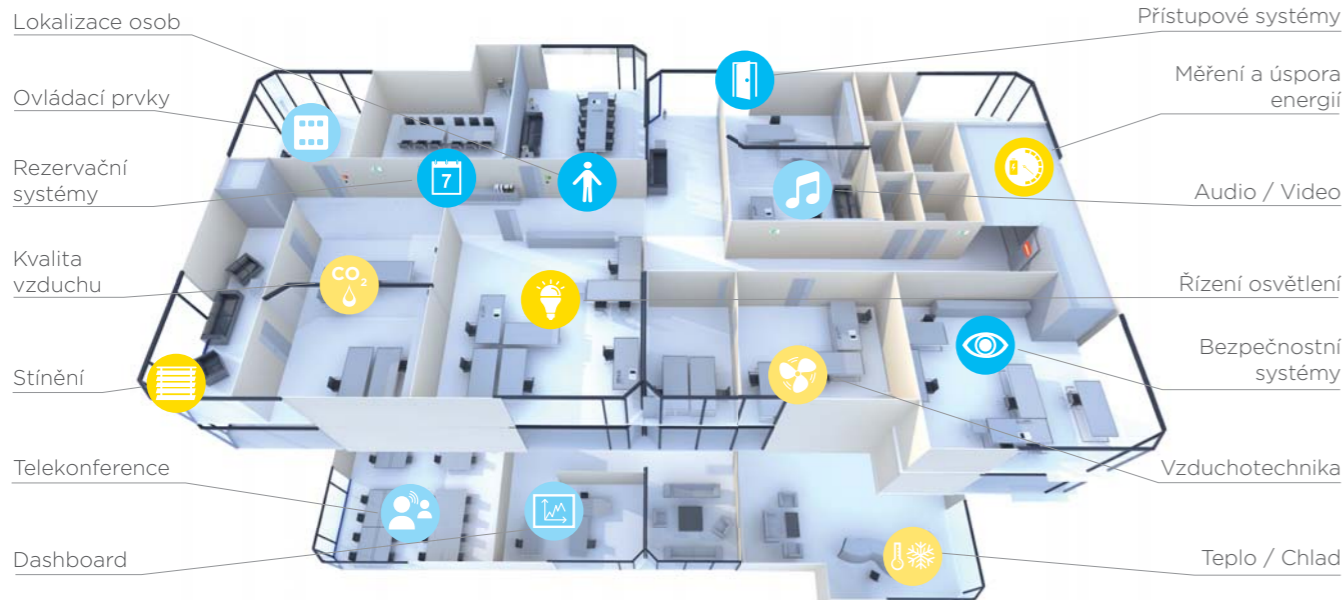

Future Office

Systém řízení vstupu do budovy a také do jednotlivých zón je klíčovým faktorem ovlivňujícím bezpečnost osob, majetku a informací. Automatizované ovládání technologií jako je osvětlení, HVAC a stínění zase zajišťují optimální pracovní prostředí a zároveň efektivní využívání energií.

inels.cz/future-office

Smart City & iNELS Air

Funkční, efektivní, bezpečná a propojená chytrá města - Smart cities. Sídla, jejichž infrastruktura pomáhá ke zkvalitnění služeb, které vytvářejí místa, na kterých se lépe žije a pracuje. Úsporná řešení, díky nimž lidé netráví desítky minut v kolonách nebo hledáním místa k parkování.

inels.cz/smart-city