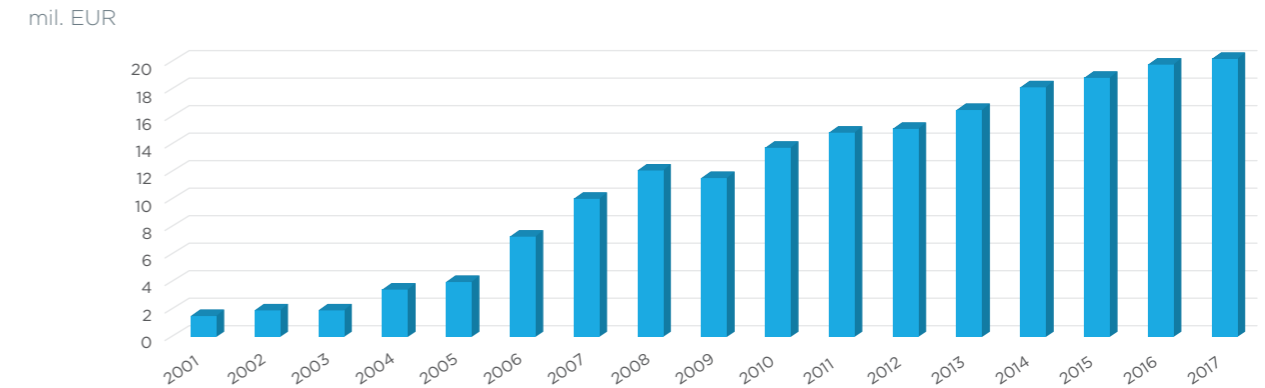

Evoluce ELKO EP Holding

Obrat v jednotlivých letech