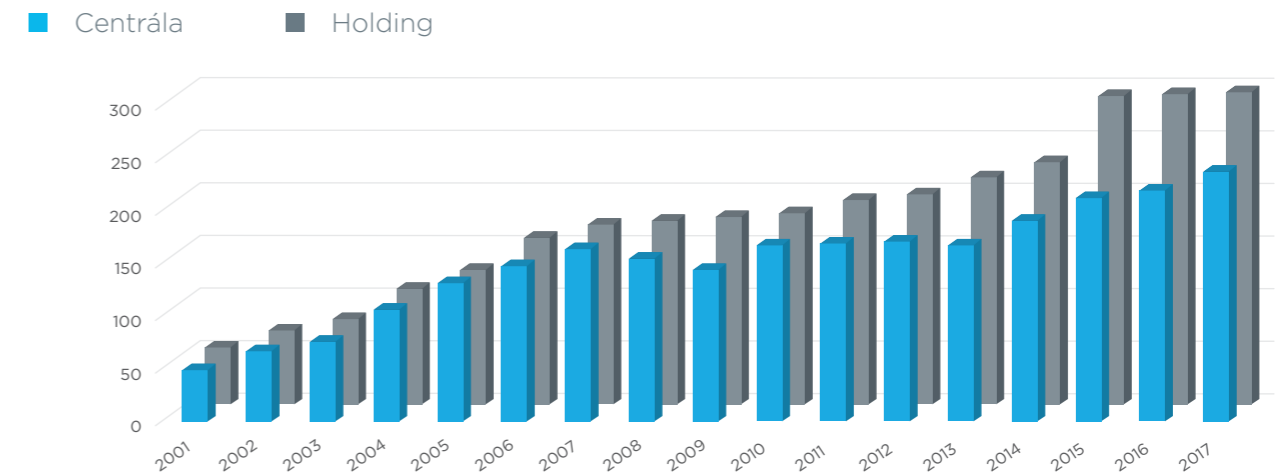

Zaměstnanci