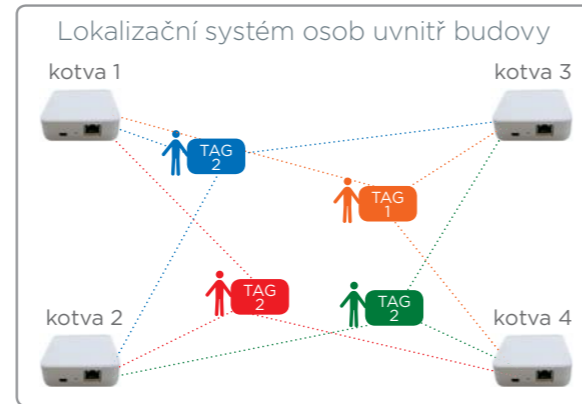

Future Office

Systém řízení vstupu do budovy a také do jednotlivých zón je klíčovým faktorem ovlivňujícím bezpečnost osob, majetku a informací. Automatizované ovládání technologií jako je osvětlení, HVAC a stínění zase zajišťují optimální pracovní prostředí a zároveň efektivní využívání energií.

inels.cz/future-office

Smart City & iNELS Air

Funkční, efektivní, bezpečná a propojená chytrá města - Smart cities. Sídla, jejichž infrastruktura pomáhá ke zkvalitnění služeb, které vytvářejí místa, na kterých se lépe žije a pracuje. Úsporná řešení, díky nimž lidé netráví desítky minut v kolonách nebo hledáním místa k parkování.

inels.cz/smart-city